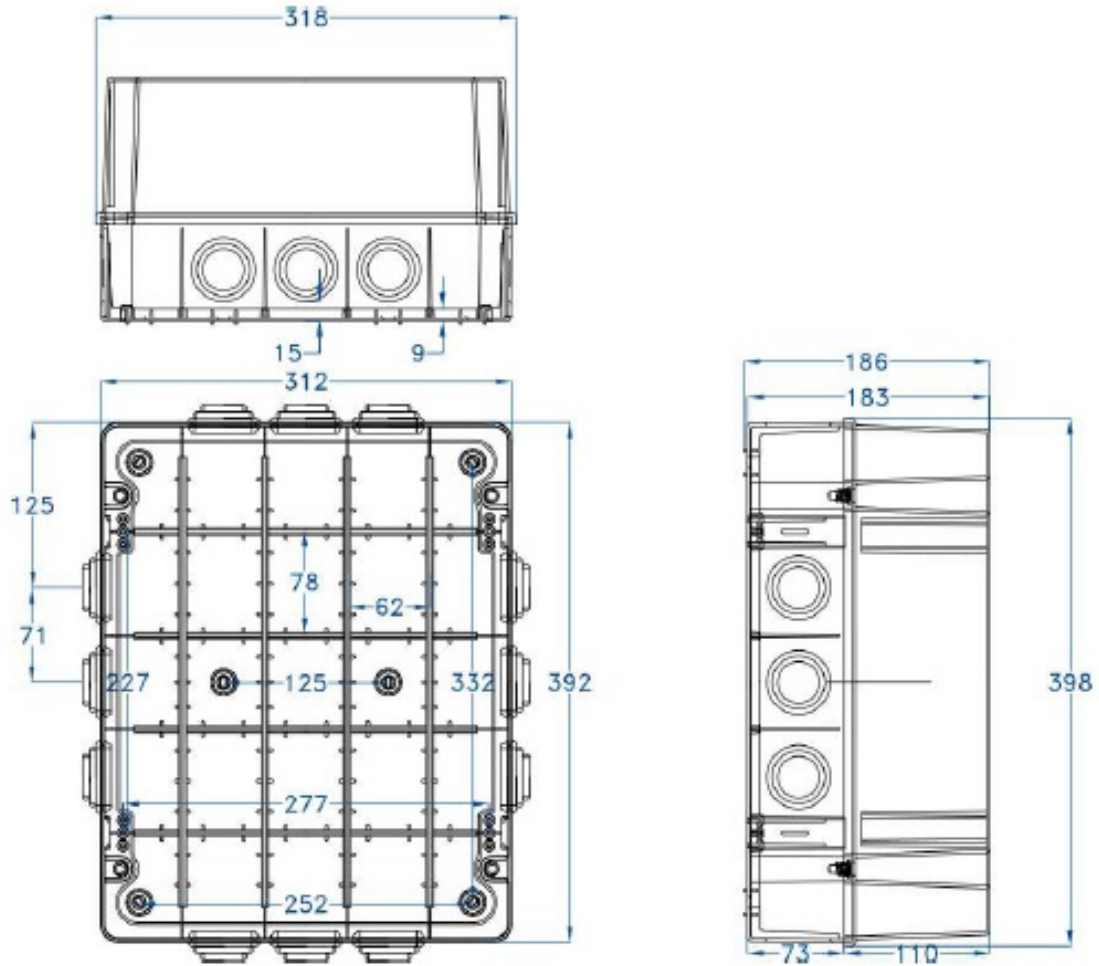

CAJA ESTANCA GR17260

SKU: GR17260

Caja de superficie con conos, fabricada con Abs libre de halógenos. Doble aislamiento, resistente a golpes. Amplia gama de accesorios para personalizar las diferentes aplicaciones. Señales de centrado en las paredes. Juntas en EPDM.

ESPECIFICACIONES TÉCNICAS

Color	gris
Temperatura instalación	-5°C/+60°C
Prueba hilo incandescente	650°C
Grado de protección	IP54/IK08
Certificaciones	CSN nº1100428m, EN60439, EN60529, EN60670-1:05
Dimensiones	380x300x180 mm
Material	ABS libre de halógenos