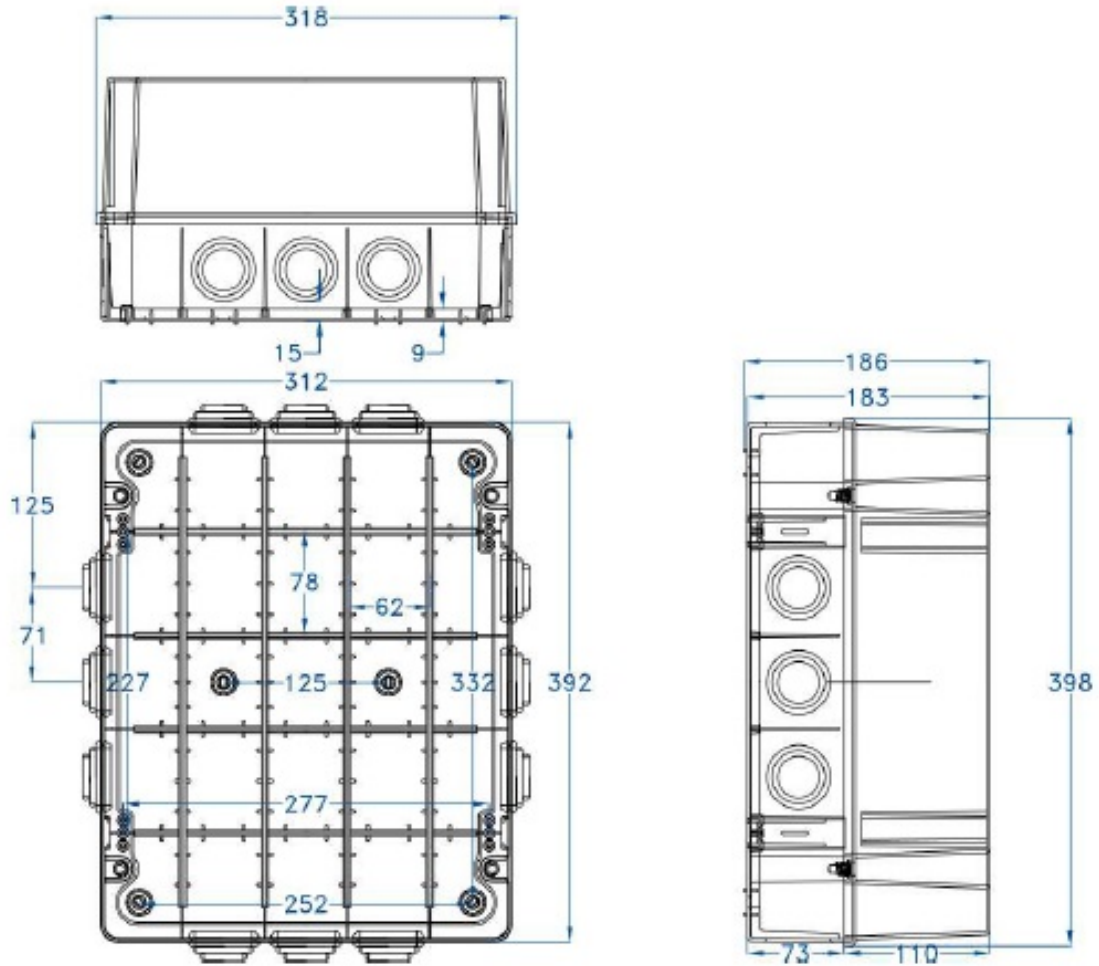

# CAJA ESTANCA GR17260

**SKU:** GR17260

Caja de superficie con conos, fabricada con Abs libre de halógenos. Doble aislamiento, resistente a golpes. Amplia gama de accesorios para personalizar las diferentes aplicaciones. Señales de centrado en las paredes. Juntas en EPDM.

## ESPECIFICACIONES TÉCNICAS

<b>Color</b>	gris
<b>Temperatura instalación</b>	-5°C/+60°C
<b>Prueba hilo incandescente</b>	650°C
<b>Grado de protección</b>	IP54/IK08
<b>Certificaciones</b>	CSN n°1100428m, EN60439, EN60529, EN60670-1:05
<b>Dimensiones</b>	380x300x180 mm
<b>Material</b>	ABS libre de halógenos