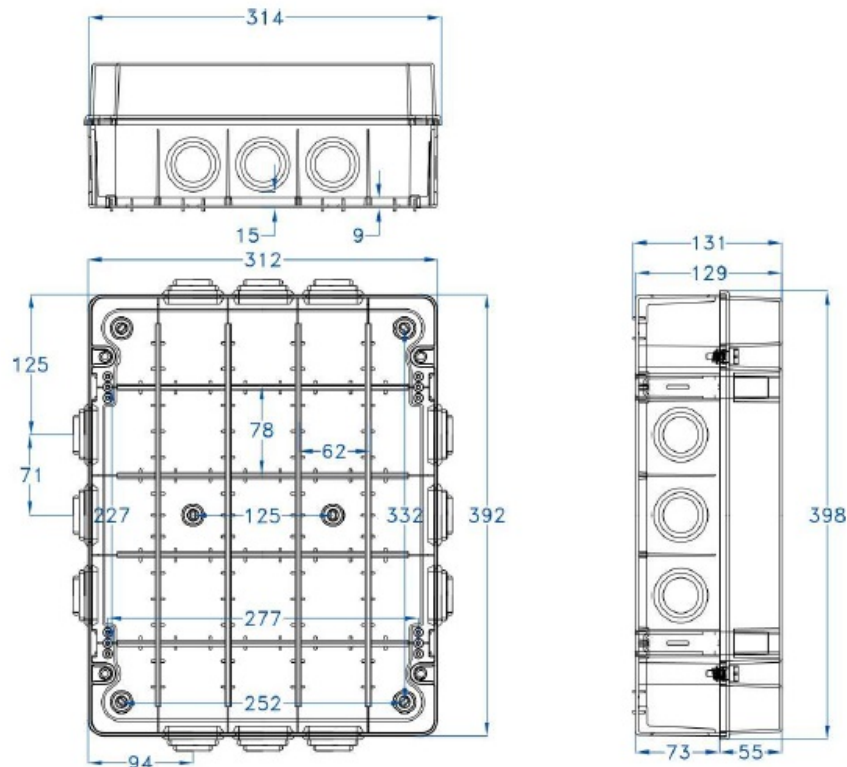

CAJA ESTANCA GR17258

SKU: GR17258

Caja de superficie con conos, fabricada con Abs libre de halógenos. Doble aislamiento, resistente a golpes. Amplia gama de accesorios para personalizar las diferentes aplicaciones. Señales de centrado en las paredes. Juntas en EPDM.

ESPECIFICACIONES TÉCNICAS

Color	gris
Temperatura instalación	-5°C/+60°C
Prueba hilo incandescente	650°C
Grado de protección	IP54/IK08
Certificaciones	CSN n°1100428m, EN60439, EN60529, EN60670-1:05
Dimensiones	380x300x120 mm
Material	ABS libre de halógenos