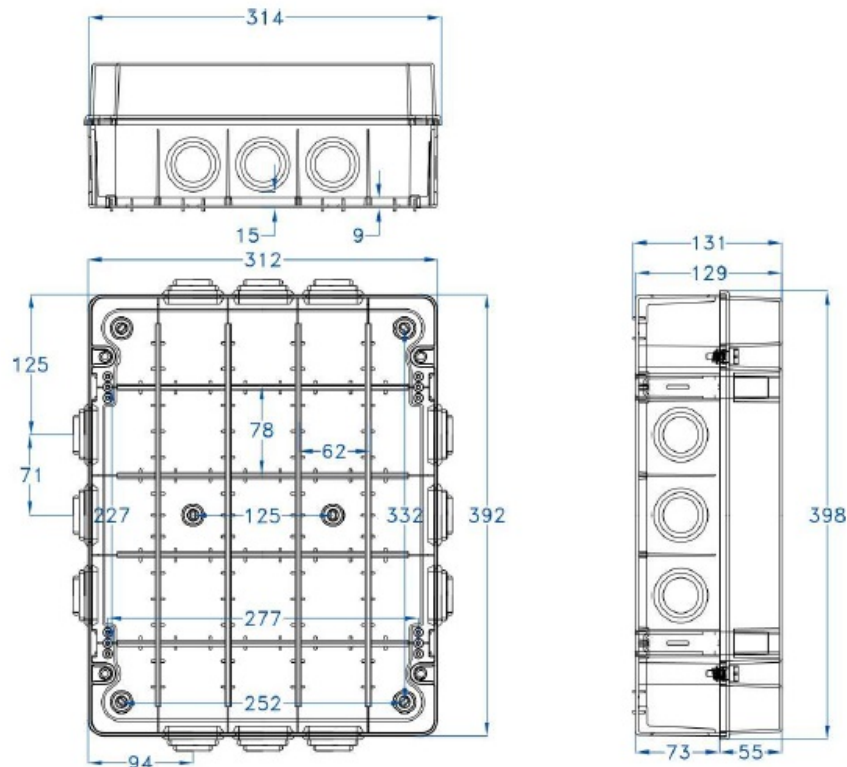

CAJA ESTANCA GR17258

SKU: GR17258

Caja de superficie con conos, fabricada con Abs libre de halógenos. Doble aislamiento, resistente a golpes. Amplia gama de accesorios para personalizar las diferentes aplicaciones. Señales de centrado en las paredes. Juntas en EPDM.

ESPECIFICACIONES TÉCNICAS

Color	gris
Temperatura instalación	-5°C/+60°C
Prueba hilo incandescente	650°C
Grado de protección	IP54/IK08
Certificaciones	CSN nº1100428m, EN60439, EN60529, EN60670-1:05
Dimensiones	380x300x120 mm
Material	ABS libre de halógenos