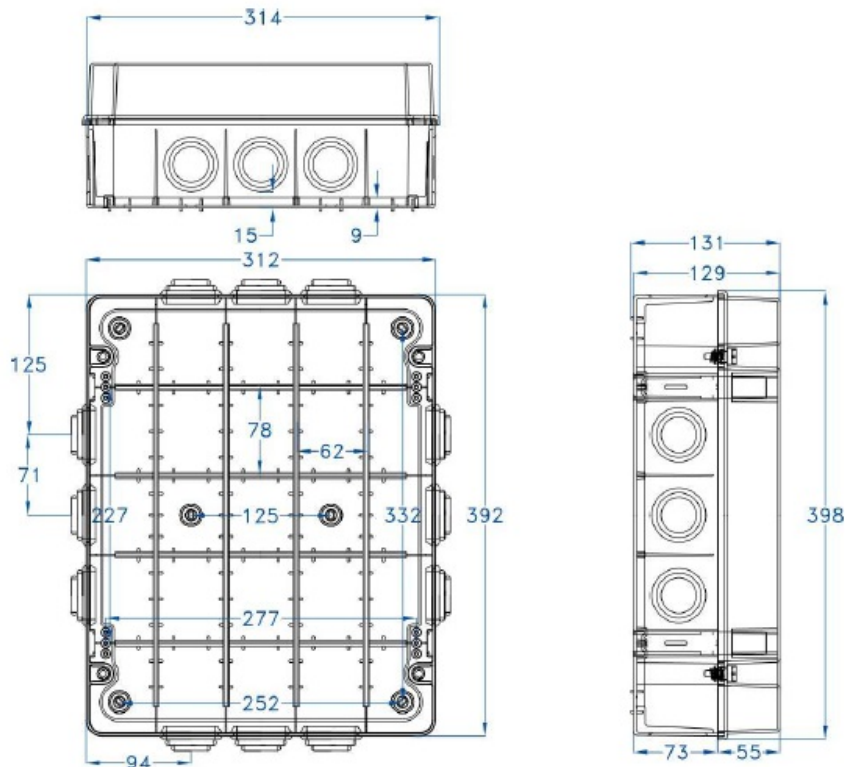

# CAJA ESTANCA GR17258

**SKU:** GR17258

Caja de superficie con conos, fabricada con Abs libre de halógenos. Doble aislamiento, resistente a golpes. Amplia gama de accesorios para personalizar las diferentes aplicaciones. Señales de centrado en las paredes. Juntas en EPDM.

## ESPECIFICACIONES TÉCNICAS

<b>Color</b>	gris
<b>Temperatura instalación</b>	-5°C/+60°C
<b>Prueba hilo incandescente</b>	650°C
<b>Grado de protección</b>	IP54/IK08
<b>Certificaciones</b>	CSN nº1100428m, EN60439, EN60529, EN60670-1:05
<b>Dimensiones</b>	380x300x120 mm
<b>Material</b>	ABS libre de halógenos