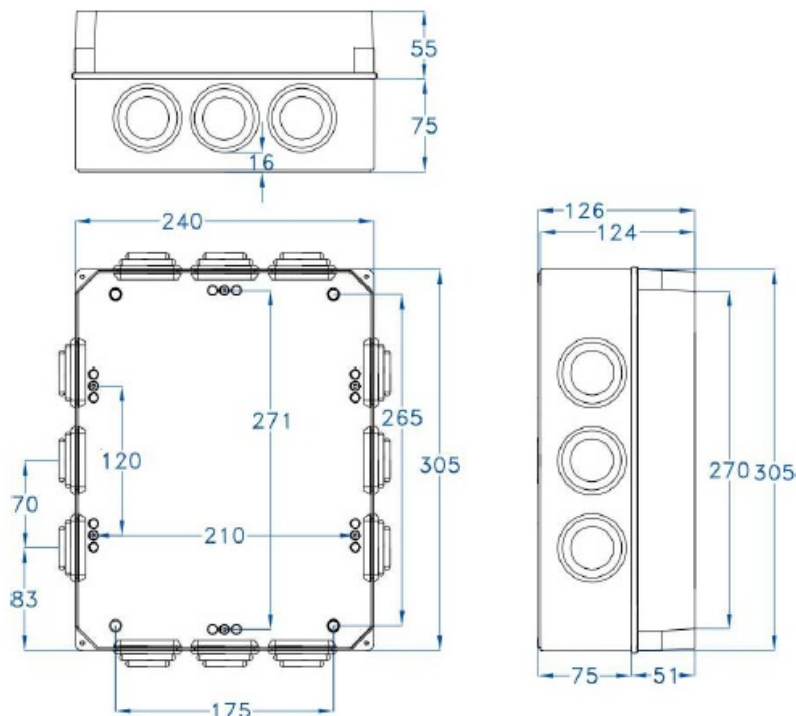

CAJA ESTANCA GR17256

SKU: GR17256

Caja de superficie con conos, fabricada con Abs libre de halógenos. Doble aislamiento, resistente a golpes. Amplia gama de accesorios para personalizar las diferentes aplicaciones. Señales de centrado en las paredes. Juntas en EPDM.

ESPECIFICACIONES TÉCNICAS

Color	gris
Temperatura instalación	-5°C/+60°C
Prueba hilo incandescente	650°C
Grado de protección	IP54/IK08
Certificaciones	CSN nº1100428m, EN60439, EN60529, EN60670-1:05
Dimensiones	310 x 240 x 120mm
Material	ABS libre de halógenos