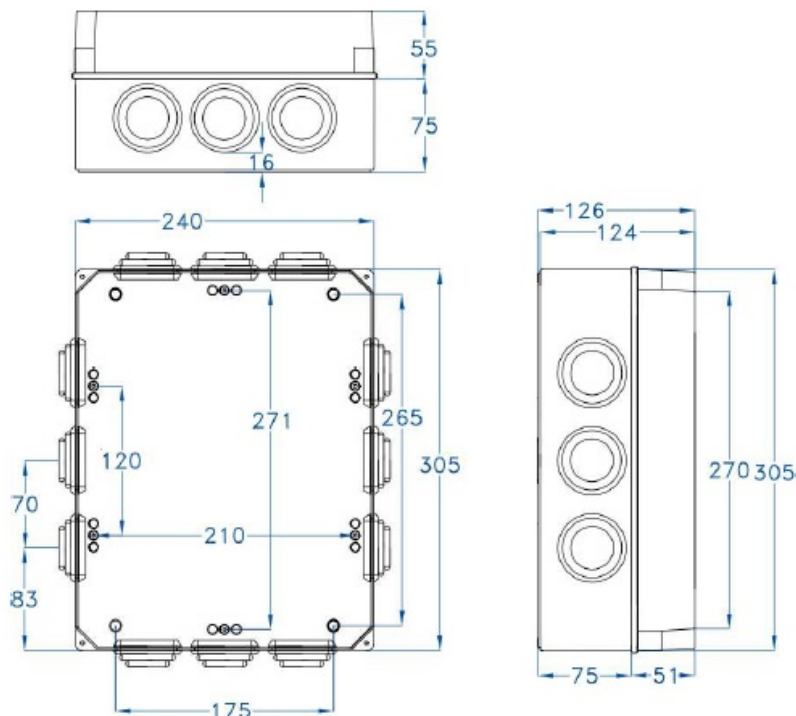

# CAJA ESTANCA GR17256

**SKU:** GR17256

Caja de superficie con conos, fabricada con Abs libre de halógenos. Doble aislamiento, resistente a golpes. Amplia gama de accesorios para personalizar las diferentes aplicaciones. Señales de centrado en las paredes. Juntas en EPDM.

## ESPECIFICACIONES TÉCNICAS

<b>Color</b>	gris
<b>Temperatura instalación</b>	-5°C/+60°C
<b>Prueba hilo incandescente</b>	650°C
<b>Grado de protección</b>	IP54/IK08
<b>Certificaciones</b>	CSN nº1100428m, EN60439, EN60529, EN60670-1:05
<b>Dimensiones</b>	310 x 240 x 120mm
<b>Material</b>	ABS libre de halógenos