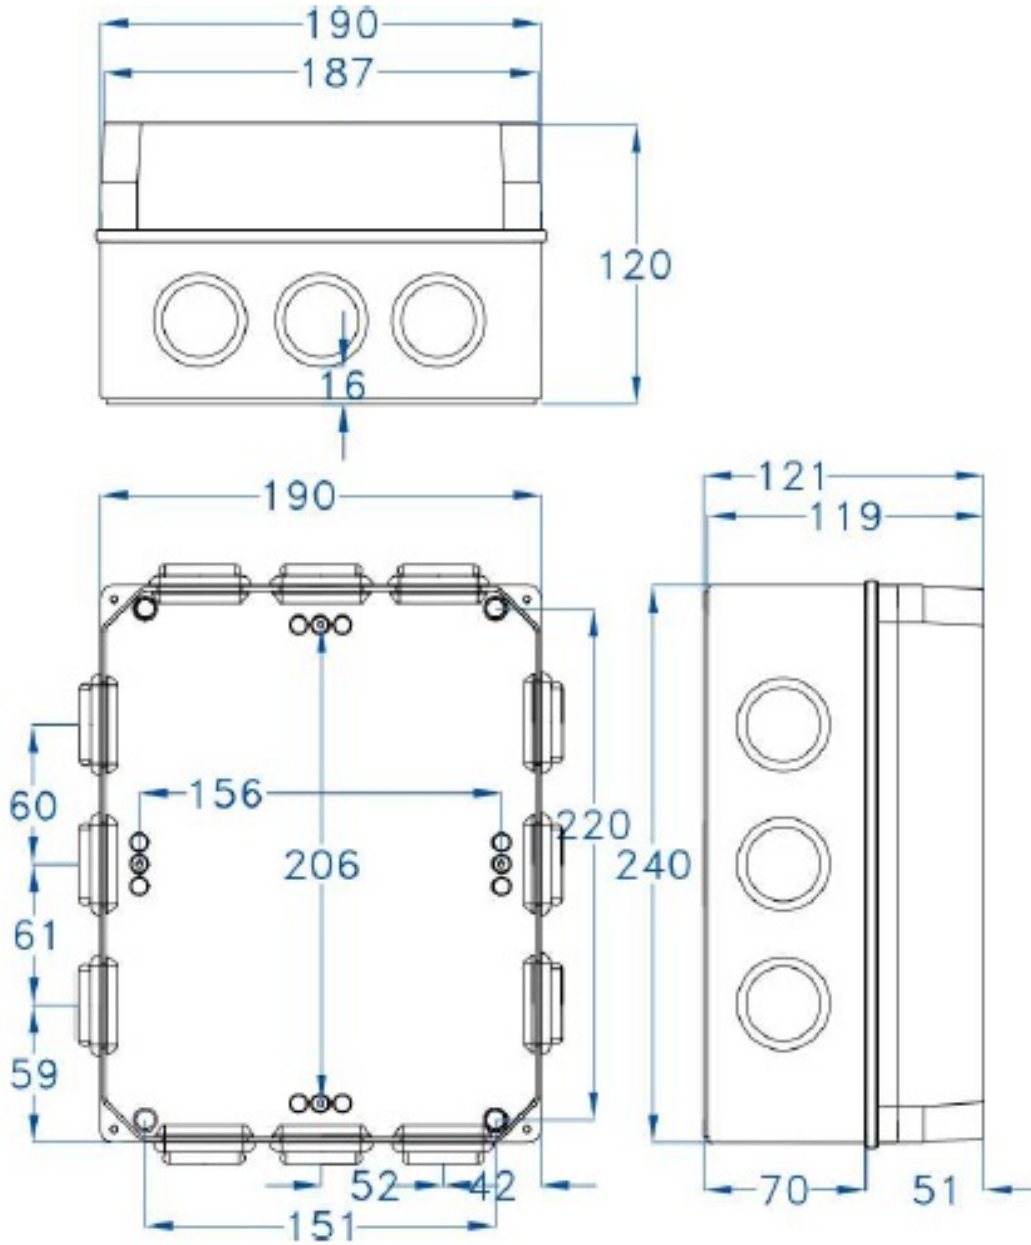

CAJA ESTANCA GR17254

SKU: GR17254

Caja de superficie con conos, fabricada con Abs libre de halógenos. Doble aislamiento, resistente a golpes. Amplia gama de accesorios para personalizar las diferentes aplicaciones. Señales de centrado en las paredes. Juntas en EPDM.

ESPECIFICACIONES TÉCNICAS

Color	gris
Temperatura instalación	-5°C/+60°C
Prueba hilo incandescente	650°C
Grado de protección	IP54/IK08
Certificaciones	CSN n°1100428m, EN60439, EN60529, EN60670-1:05
Dimensiones	240 x 190 x 95mm
Material	ABS libre de halógenos