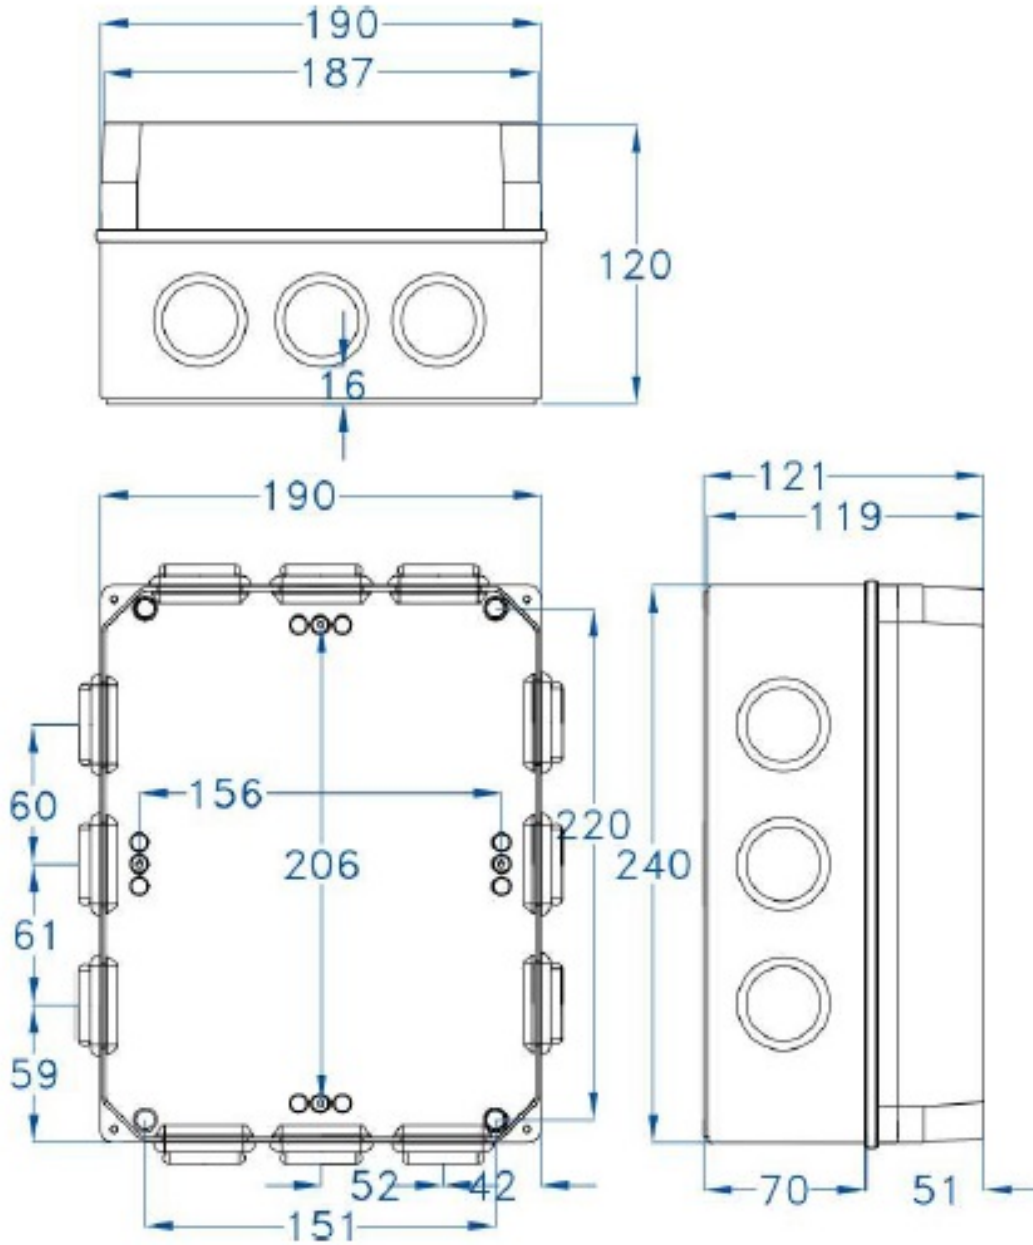

CAJA ESTANCA GR17254

SKU: GR17254

Caja de superficie con conos, fabricada con Abs libre de halógenos. Doble aislamiento, resistente a golpes. Amplia gama de accesorios para personalizar las diferentes aplicaciones. Señales de centrado en las paredes. Juntas en EPDM.

ESPECIFICACIONES TÉCNICAS

Color	gris
Temperatura instalación	-5°C/+60°C
Prueba hilo incandescente	650°C
Grado de protección	IP54/IK08
Certificaciones	CSN n°1100428m, EN60439, EN60529, EN60670-1:05
Dimensiones	240 x 190 x 95mm
Material	ABS libre de halógenos