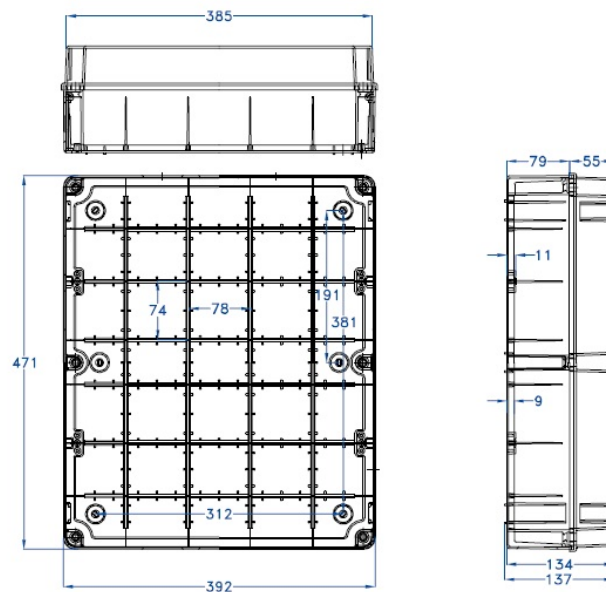

CAJA ESTANCA GR17248

SKU: GR17248

Caja de superficie con paredes lisas, fabricada con Abs libre de halógenos. Doble aislamiento, resistente a golpes. Amplia gama de accesorios para personalizar las diferentes aplicaciones. Señales de centrado en las paredes. Juntas en EPDM.

ESPECIFICACIONES TÉCNICAS

Color	gris
Temperatura instalación	-5°C/+60°C
Prueba hilo incandescente	650°C
Grado de protección	IP65/IK08
Certificaciones	CSN n°1100428m, EN60439, EN60529, EN60670-1:05
Dimensiones	460x380x120 mm
Material	ABS libre de halógenos