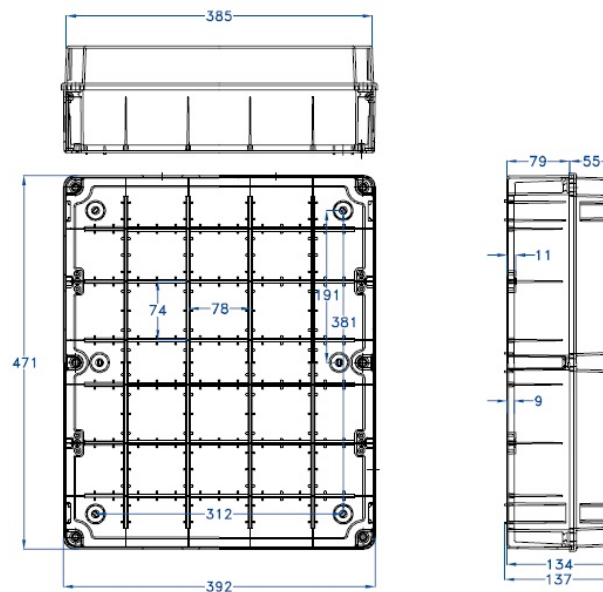

CAJA ESTANCA GR17248

SKU: GR17248

Caja de superficie con paredes lisas, fabricada con Abs libre de halógenos. Doble aislamiento, resistente a golpes. Amplia gama de accesorios para personalizar las diferentes aplicaciones. Señales de centrado en las paredes. Juntas en EPDM.

ESPECIFICACIONES TÉCNICAS

Color	gris
Temperatura instalación	-5°C/+60°C
Prueba hilo incandescente	650°C
Grado de protección	IP65/IK08
Certificaciones	CSN n°1100428m, EN60439, EN60529, EN60670-1:05
Dimensiones	460x380x120 mm
Material	ABS libre de halógenos