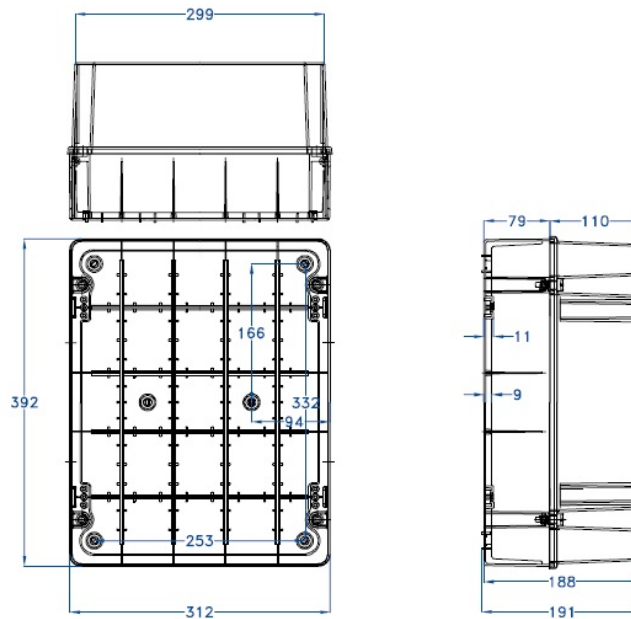

CAJA ESTANCA GR17246

SKU: GR17246

Caja de superficie con paredes lisas, fabricada con Abs libre de halógenos. Doble aislamiento, resistente a golpes. Amplia gama de accesorios para personalizar las diferentes aplicaciones. Señales de centrado en las paredes. Juntas en EPDM.

ESPECIFICACIONES TÉCNICAS

Color	gris
Temperatura instalación	-5°C/+60°C
Prueba hilo incandescente	650°C
Grado de protección	IP65/IK08
Certificaciones	CSN n°1100428m, EN60439, EN60529, EN60670-1:05
Dimensiones	380x300x180 mm
Material	ABS libre de halógenos