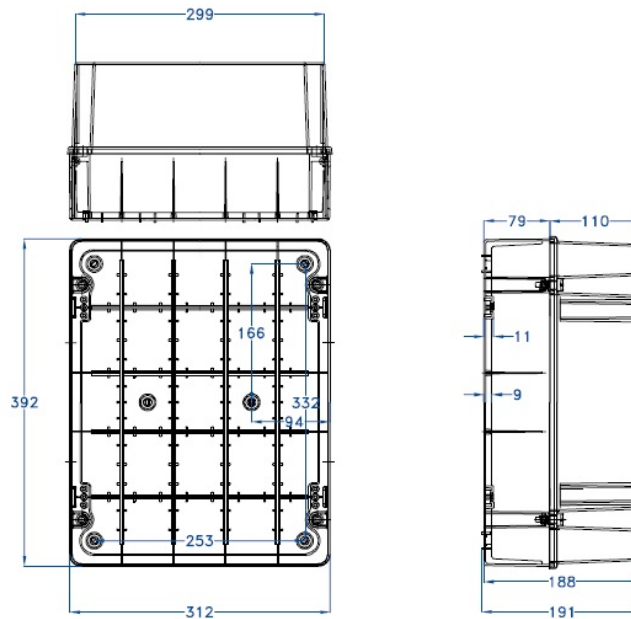

CAJA ESTANCA GR17246

SKU: GR17246

Caja de superficie con paredes lisas, fabricada con Abs libre de halógenos. Doble aislamiento, resistente a golpes. Amplia gama de accesorios para personalizar las diferentes aplicaciones. Señales de centrado en las paredes. Juntas en EPDM.

ESPECIFICACIONES TÉCNICAS

Color	gris
Temperatura instalación	-5°C/+60°C
Prueba hilo incandescente	650°C
Grado de protección	IP65/IK08
Certificaciones	CSN nº1100428m, EN60439, EN60529, EN60670-1:05
Dimensiones	380x300x180 mm
Material	ABS libre de halógenos