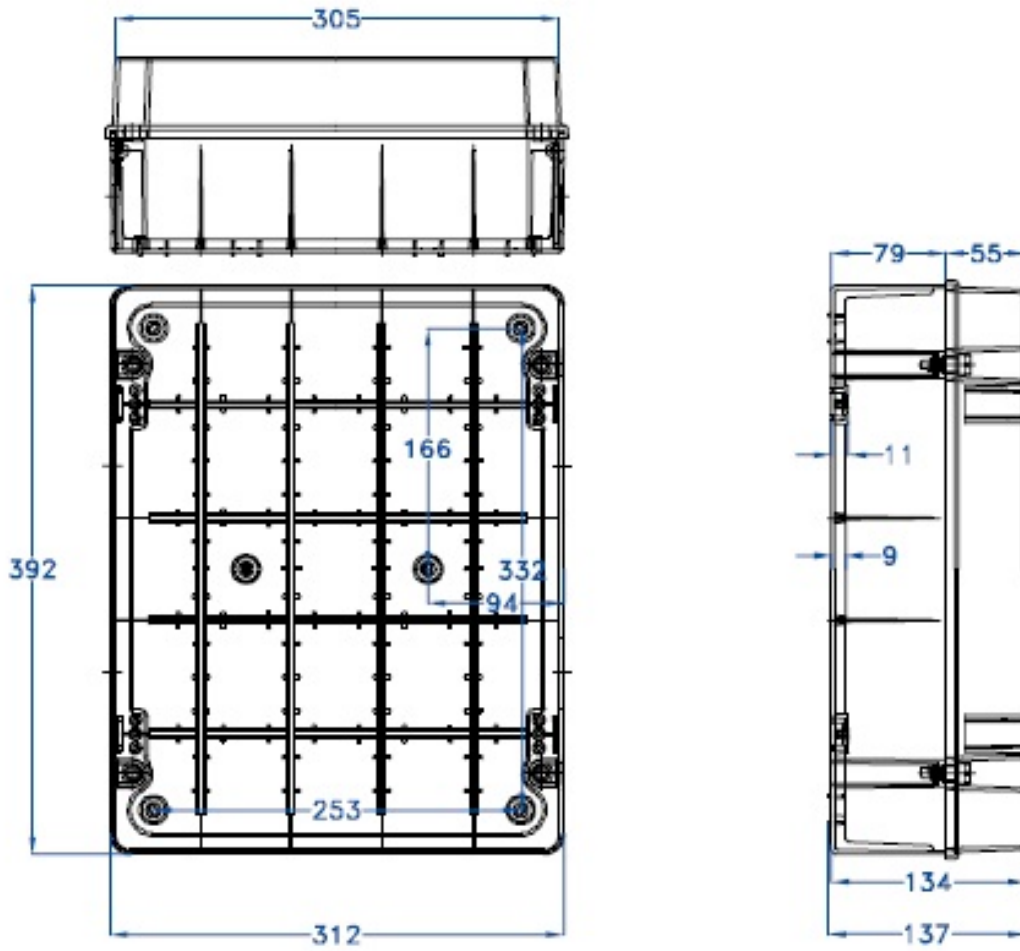

# CAJA ESTANCA GR17244

**SKU:** GR17244

Caja de superficie con paredes lisas, fabricada con Abs libre de halógenos. Doble aislamiento, resistente a golpes. Amplia gama de accesorios para personalizar las diferentes aplicaciones. Señales de centrado en las paredes. Juntas en EPDM.

## ESPECIFICACIONES TÉCNICAS

<b>Color</b>	gris
<b>Temperatura instalación</b>	-5°C/+60°C
<b>Prueba hilo incandescente</b>	650°C
<b>Grado de protección</b>	IP65/IK08
<b>Certificaciones</b>	CSN nº1100428m, EN60439, EN60529, EN60670-1:05
<b>Dimensiones</b>	380x300x120 mm
<b>Material</b>	ABS libre de halógenos