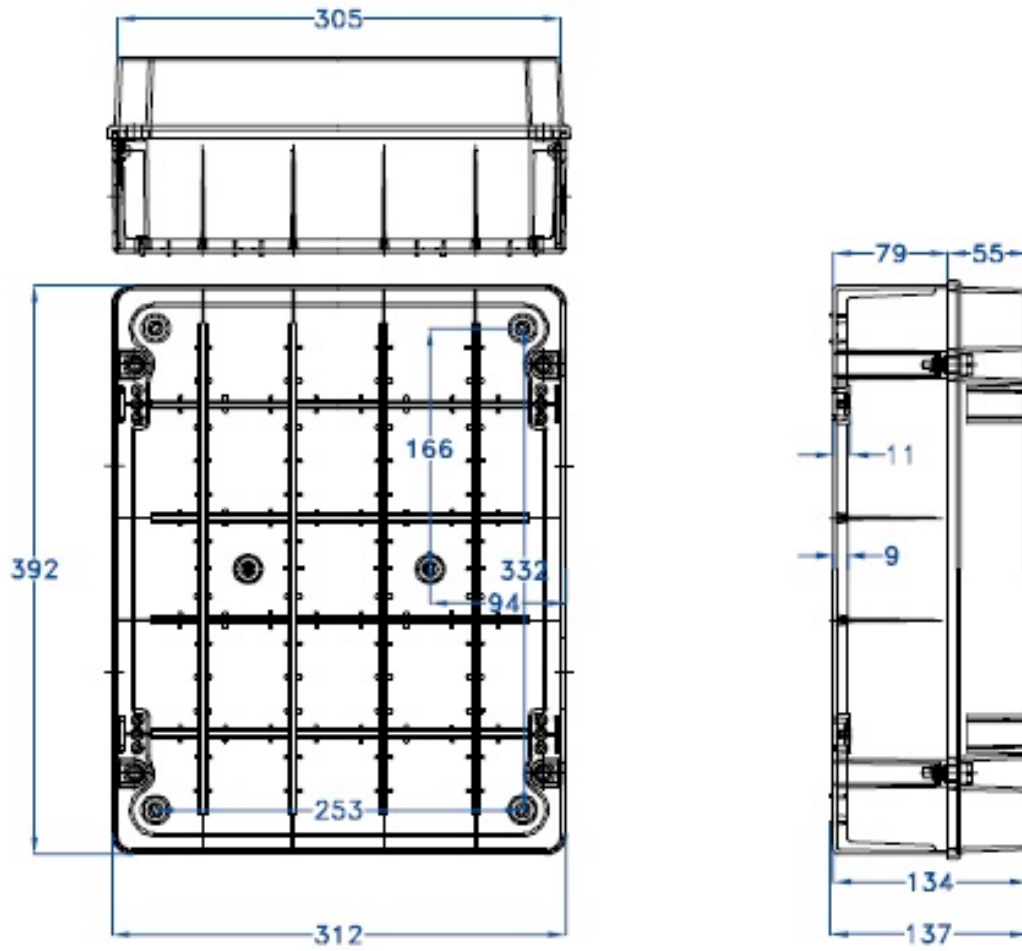

# CAJA ESTANCA GR17244

**SKU:** GR17244

Caja de superficie con paredes lisas, fabricada con Abs libre de halógenos. Doble aislamiento, resistente a golpes. Amplia gama de accesorios para personalizar las diferentes aplicaciones. Señales de centrado en las paredes. Juntas en EPDM.

## ESPECIFICACIONES TÉCNICAS

<b>Color</b>	gris
<b>Temperatura instalación</b>	-5°C/+60°C
<b>Prueba hilo incandescente</b>	650°C
<b>Grado de protección</b>	IP65/IK08
<b>Certificaciones</b>	CSN n°1100428m, EN60439, EN60529, EN60670-1:05
<b>Dimensiones</b>	380x300x120 mm
<b>Material</b>	ABS libre de halógenos