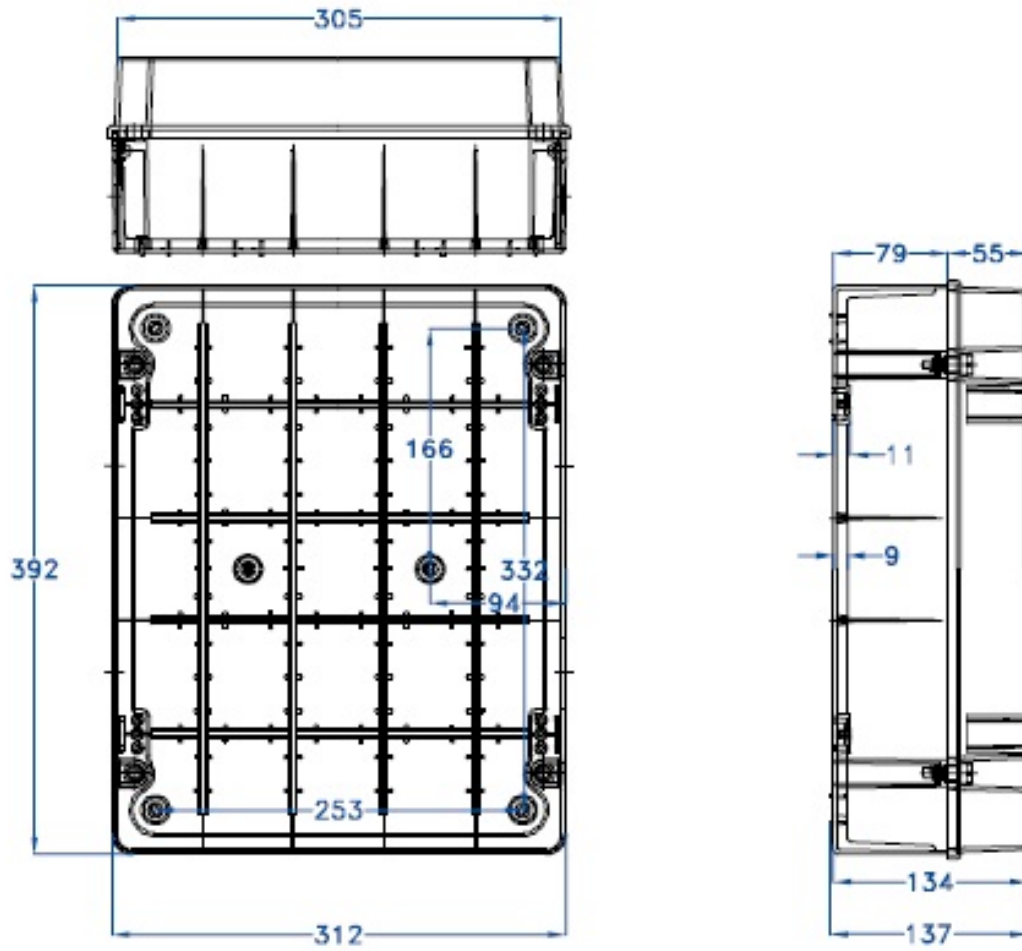

CAJA ESTANCA GR17244

SKU: GR17244

Caja de superficie con paredes lisas, fabricada con Abs libre de halógenos. Doble aislamiento, resistente a golpes. Amplia gama de accesorios para personalizar las diferentes aplicaciones. Señales de centrado en las paredes. Juntas en EPDM.

ESPECIFICACIONES TÉCNICAS

Color	gris
Temperatura instalación	-5°C/+60°C
Prueba hilo incandescente	650°C
Grado de protección	IP65/IK08
Certificaciones	CSN nº1100428m, EN60439, EN60529, EN60670-1:05
Dimensiones	380x300x120 mm
Material	ABS libre de halógenos