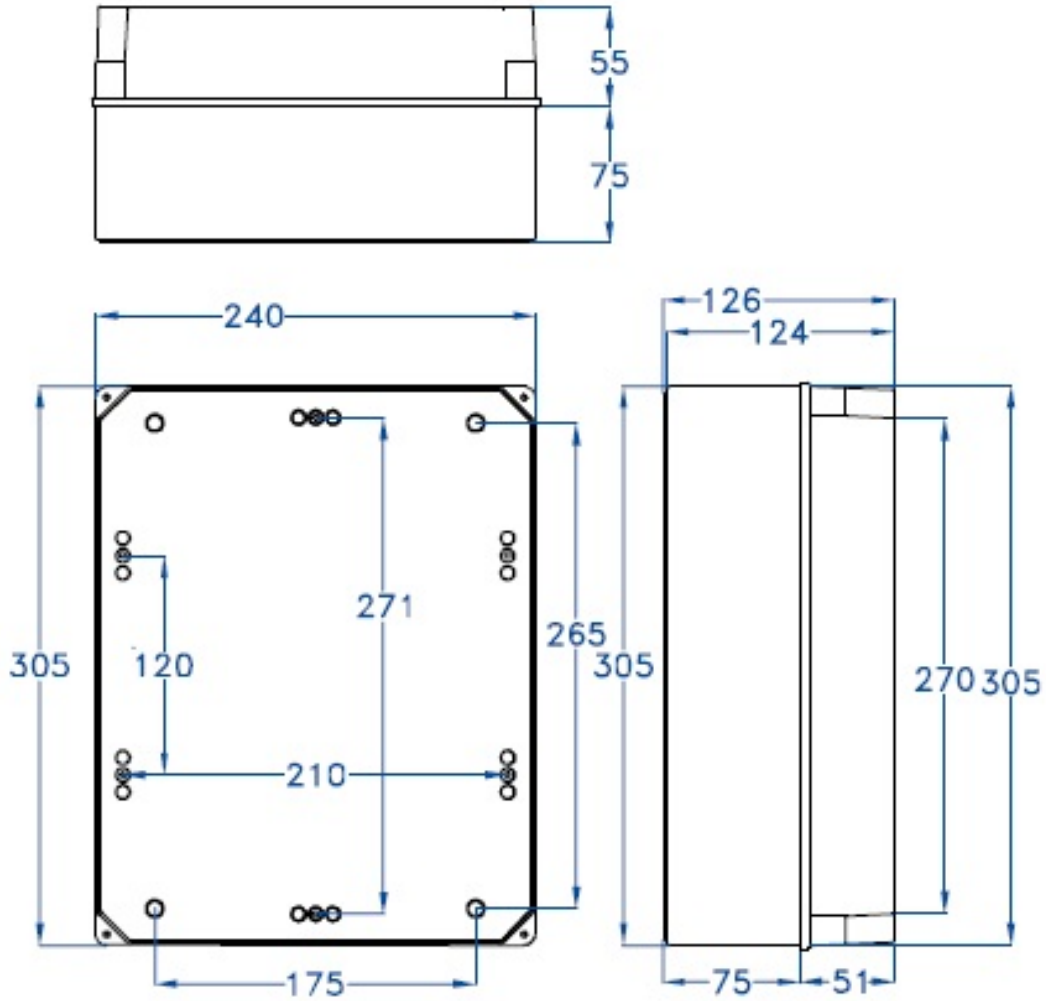

# CAJA ESTANCA GR17242

**SKU:** GR17242

Caja de superficie con paredes lisas, fabricada con Abs libre de halógenos. Doble aislamiento, resistente a golpes. Amplia gama de accesorios para personalizar las diferentes aplicaciones. Señales de centrado en las paredes. Juntas en EPDM.

## ESPECIFICACIONES TÉCNICAS

<b>Color</b>	gris
<b>Temperatura instalación</b>	-5°C/+60°C
<b>Prueba hilo incandescente</b>	650°C
<b>Grado de protección</b>	IP65/IK08
<b>Certificaciones</b>	CSN nº1100428m, EN60439, EN60529, EN60670-1:05
<b>Dimensiones</b>	310 x 240 x 120 mm
<b>Material</b>	ABS libre de halógenos