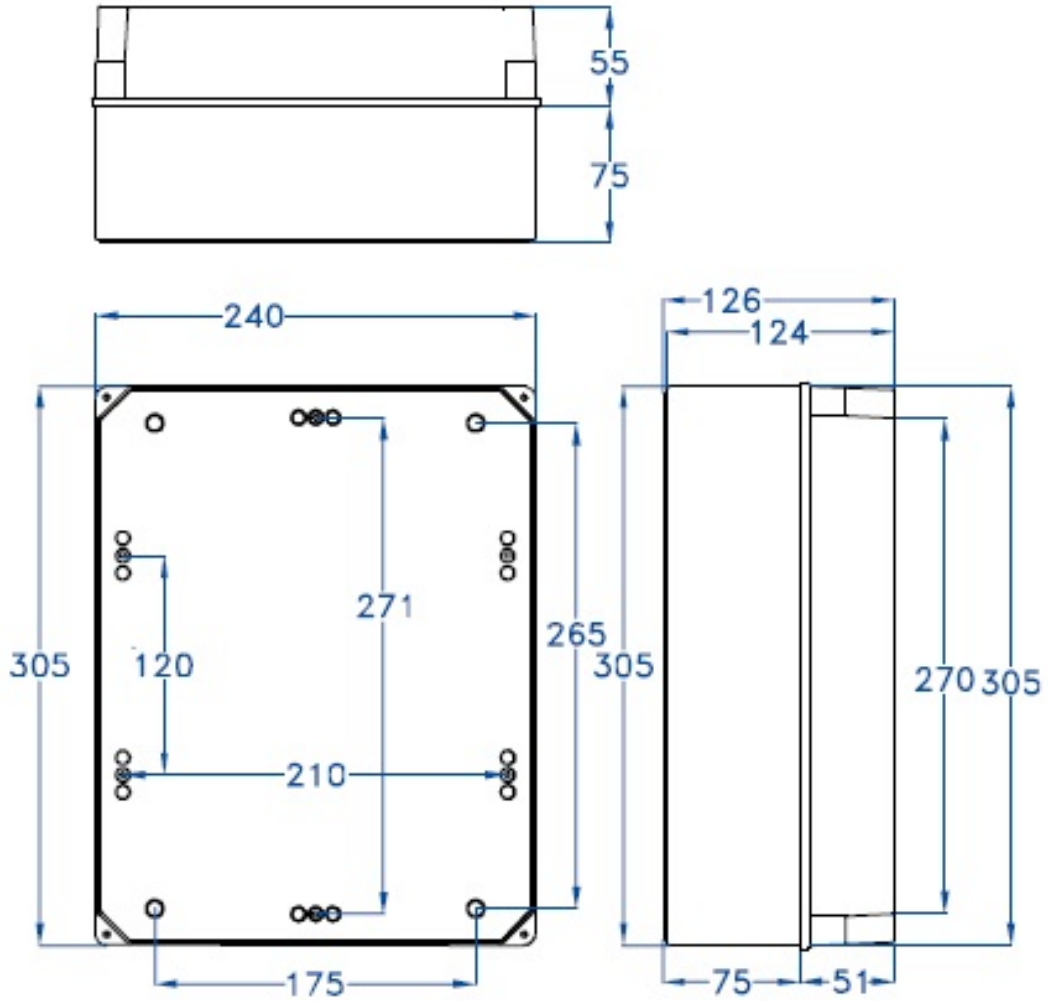

# CAJA ESTANCA GR17242

**SKU:** GR17242

Caja de superficie con paredes lisas, fabricada con Abs libre de halógenos. Doble aislamiento, resistente a golpes. Amplia gama de accesorios para personalizar las diferentes aplicaciones. Señales de centrado en las paredes. Juntas en EPDM.

## ESPECIFICACIONES TÉCNICAS

<b>Color</b>	gris
<b>Temperatura instalación</b>	-5°C/+60°C
<b>Prueba hilo incandescente</b>	650°C
<b>Grado de protección</b>	IP65/IK08
<b>Certificaciones</b>	CSN nº1100428m, EN60439, EN60529, EN60670-1:05
<b>Dimensiones</b>	310 x 240 x 120 mm
<b>Material</b>	ABS libre de halógenos