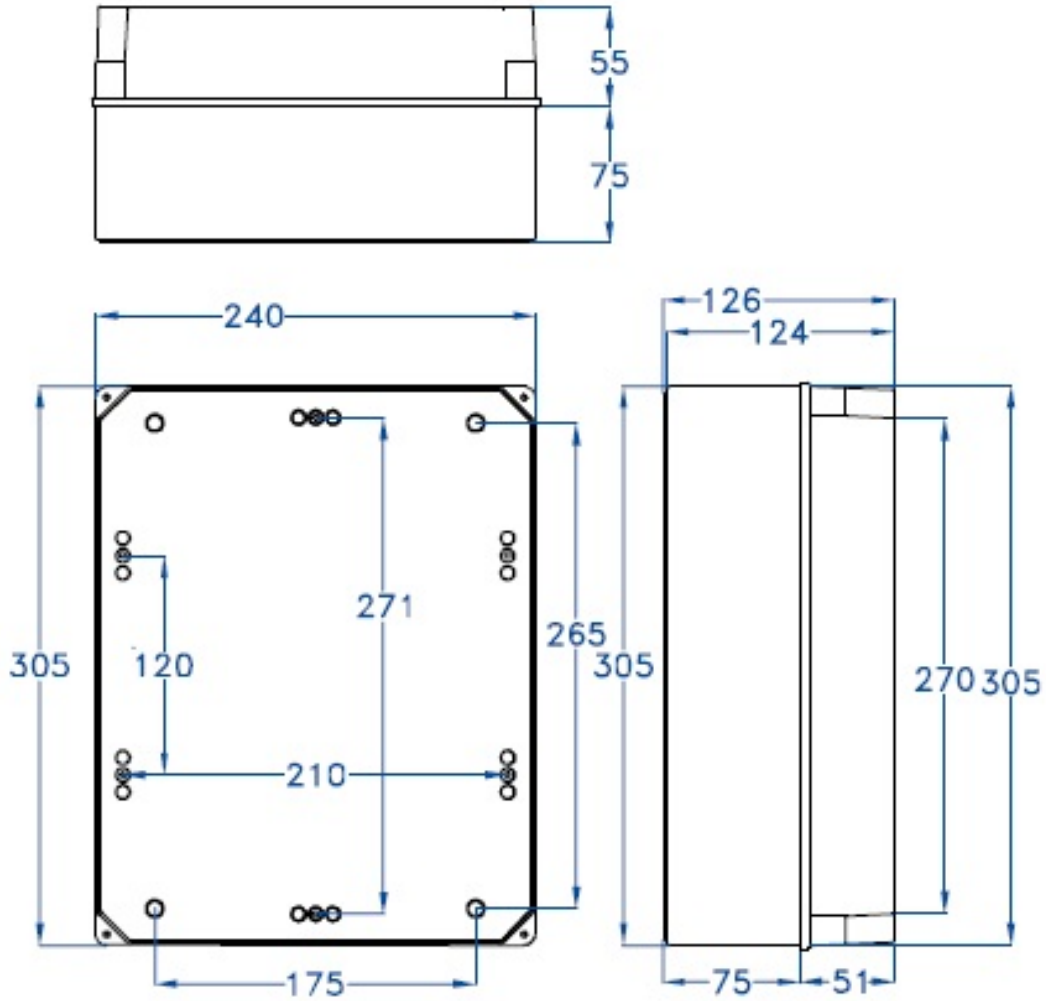

CAJA ESTANCA GR17242

SKU: GR17242

Caja de superficie con paredes lisas, fabricada con Abs libre de halógenos. Doble aislamiento, resistente a golpes. Amplia gama de accesorios para personalizar las diferentes aplicaciones. Señales de centrado en las paredes. Juntas en EPDM.

ESPECIFICACIONES TÉCNICAS

Color	gris
Temperatura instalación	-5°C/+60°C
Prueba hilo incandescente	650°C
Grado de protección	IP65/IK08
Certificaciones	CSN nº1100428m, EN60439, EN60529, EN60670-1:05
Dimensiones	310 x 240 x 120 mm
Material	ABS libre de halógenos