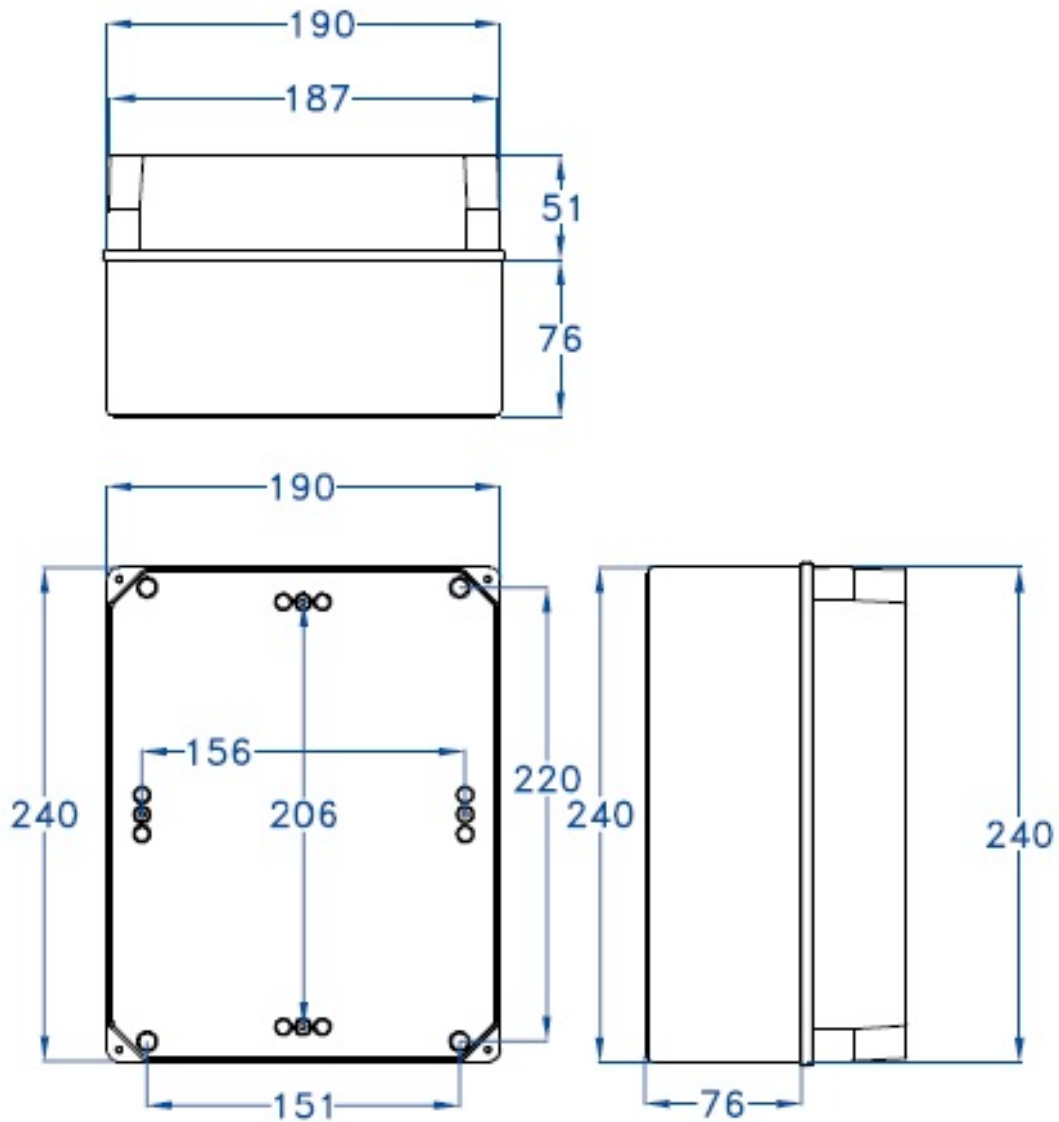

CAJA ESTANCA GR17240

SKU: GR17240

Caja de superficie con paredes lisas, fabricada con Abs libre de halógenos. Doble aislamiento, resistente a golpes. Amplia gama de accesorios para personalizar las diferentes aplicaciones. Señales de centrado en las paredes. Juntas en EPDM.

ESPECIFICACIONES TÉCNICAS

Color	gris
Temperatura instalación	-5°C/+60°C
Prueba hilo incandescente	650°C
Grado de protección	IP65/IK08
Certificaciones	CSN n°1100428m, EN60439, EN60529, EN60670-1:05
Dimensiones	240x190x120 mm
Material	ABS libre de halógenos