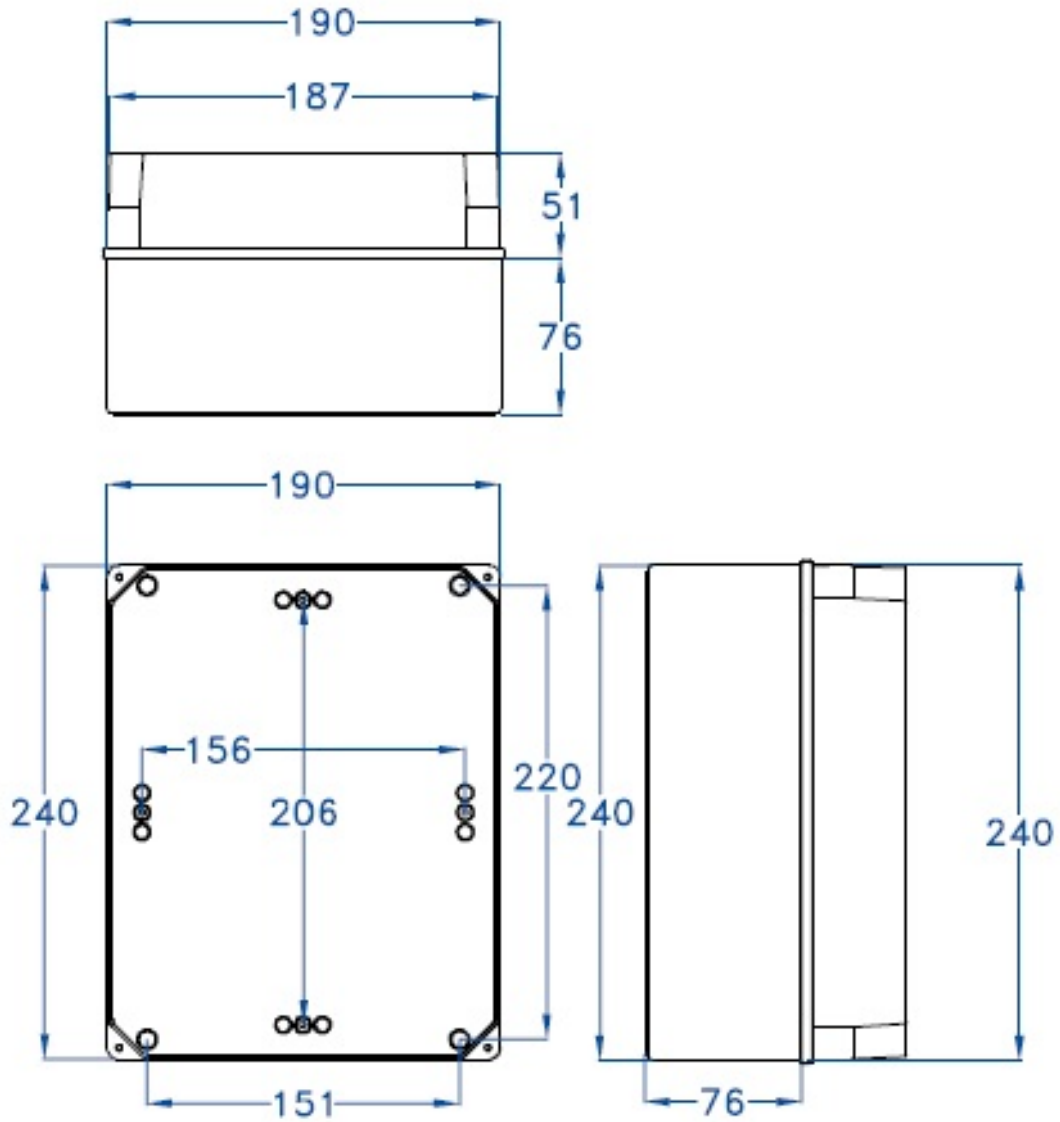

CAJA ESTANCA GR17240

SKU: GR17240

Caja de superficie con paredes lisas, fabricada con Abs libre de halógenos. Doble aislamiento, resistente a golpes. Amplia gama de accesorios para personalizar las diferentes aplicaciones. Señales de centrado en las paredes. Juntas en EPDM.

ESPECIFICACIONES TÉCNICAS

Color	gris
Temperatura instalación	-5°C/+60°C
Prueba hilo incandescente	650°C
Grado de protección	IP65/IK08
Certificaciones	CSN n°1100428m, EN60439, EN60529, EN60670-1:05
Dimensiones	240x190x120 mm
Material	ABS libre de halógenos