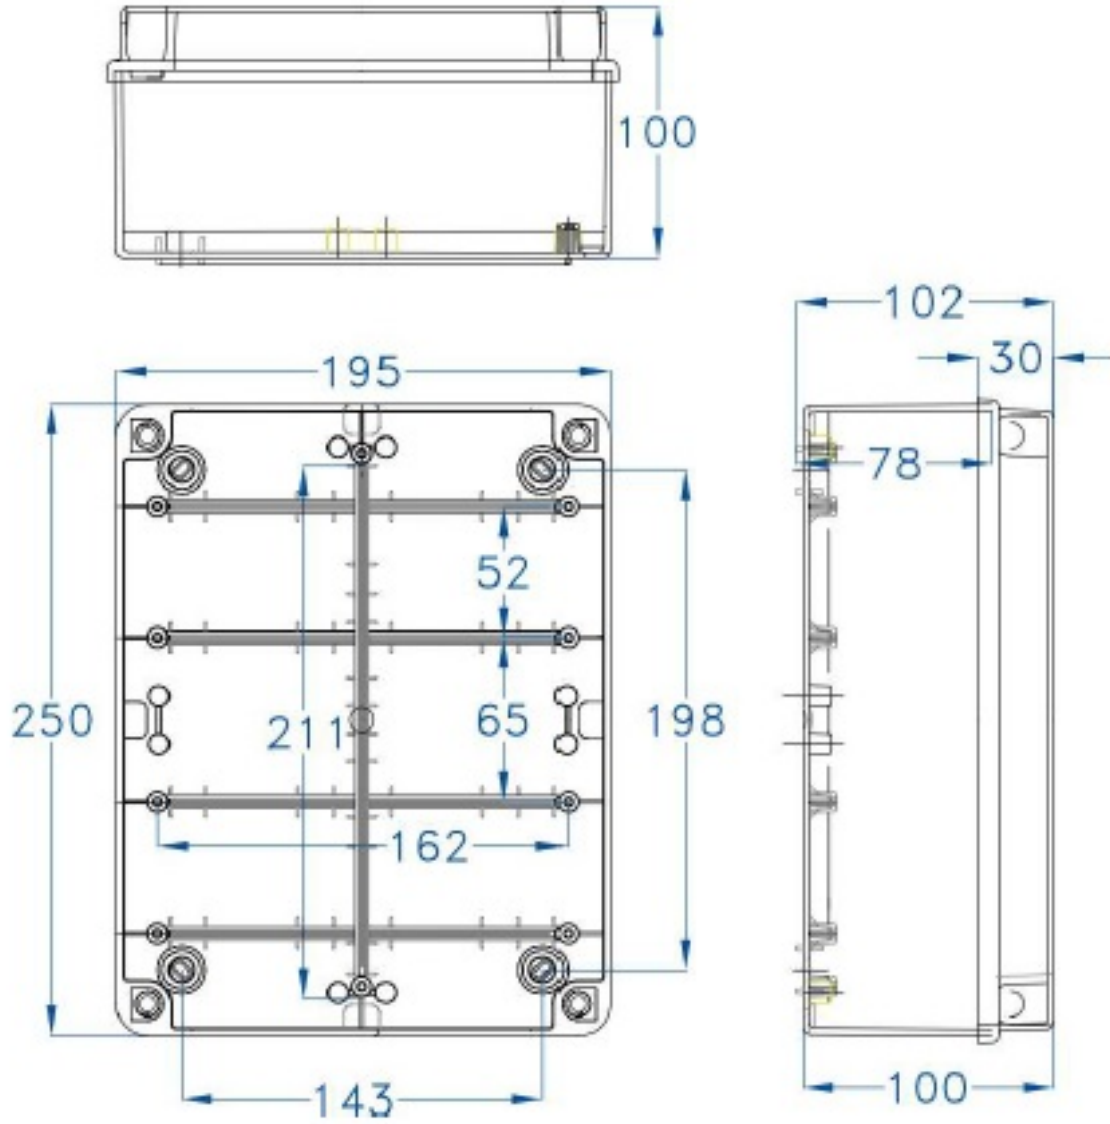

# CAJA ESTANCA GR17220

**SKU:** GR17220

Caja de superficie con tapa transparente pc. Fabricada con Abs libre de halógenos. Doble aislamiento, resistente a golpes. Amplia gama de accesorios para personalizar las diferentes aplicaciones. Señales de centrado en las paredes. Juntas en Epdm.

## ESPECIFICACIONES TÉCNICAS

<b>Color</b>	gris
<b>Temperatura instalación</b>	-5°C/+60°C
<b>Prueba hilo incandescente</b>	650°C
<b>Grado de protección</b>	IP65/IK08
<b>Certificaciones</b>	CSN n°1100428m, EN60439, EN60529, EN60670-1:05
<b>Dimensiones</b>	240x190x100 mm
<b>Material</b>	ABS libre de halógenos