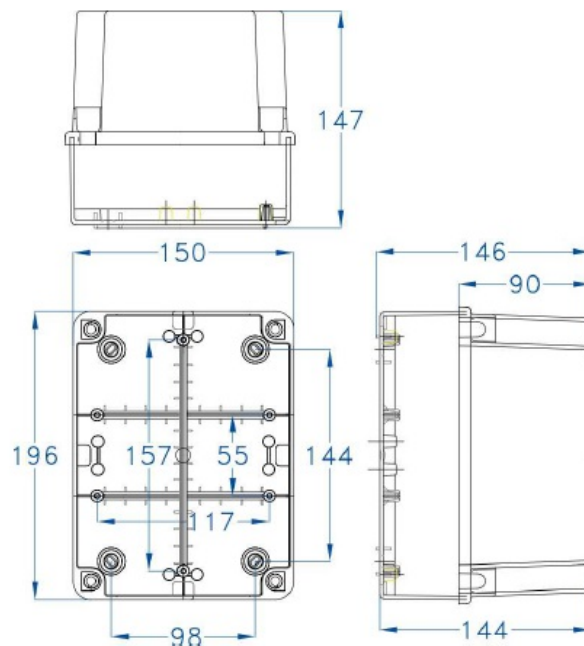

CAJA ESTANCA GR17215

SKU: GR17215

Caja de superficie con tapa transparente pc. Fabricada con Abs libre de halógenos. Doble aislamiento, resistente a golpes. Amplia gama de accesorios para personalizar las diferentes aplicaciones. Señales de centrado en las paredes. Juntas en Epdm.

ESPECIFICACIONES TÉCNICAS

Color	gris
Temperatura instalación	-5°C/+60°C
Prueba hilo incandescente	650°C
Grado de protección	IP65/IK08
Certificaciones	CSN n°1100428m, EN60439, EN60529, EN60670-1:05
Dimensiones	190x140x140 mm
Material	ABS libre de halógenos