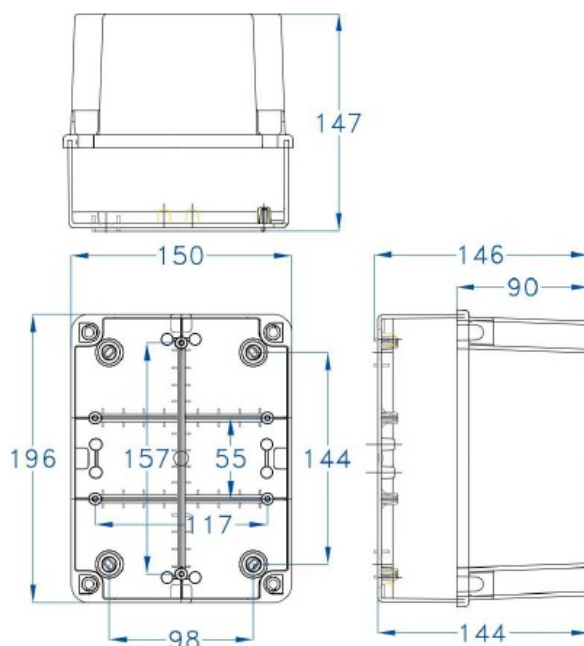

CAJA ESTANCA GR17215

SKU: GR17215

Caja de superficie con tapa transparente pc. Fabricada con Abs libre de halógenos. Doble aislamiento, resistente a golpes. Amplia gama de accesorios para personalizar las diferentes aplicaciones. Señales de centrado en las paredes. Juntas en Epdm.

ESPECIFICACIONES TÉCNICAS

Color	gris
Temperatura instalación	-5°C/+60°C
Prueba hilo incandescente	650°C
Grado de protección	IP65/IK08
Certificaciones	CSN n°1100428m, EN60439, EN60529, EN60670-1:05
Dimensiones	190x140x140 mm
Material	ABS libre de halógenos