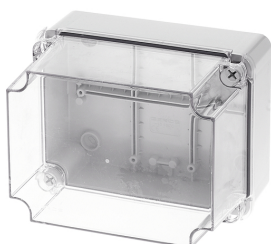

CAJA ESTANCA GR17215

SKU: GR17215

Caja de superficie con tapa transparente pc. Fabricada con Abs libre de halógenos. Doble aislamiento, resistente a golpes. Amplia gama de accesorios para personalizar las diferentes aplicaciones. Señales de centrado en las paredes. Juntas en Epdm.

ESPECIFICACIONES TÉCNICAS

Color	gris
Temperatura instalación	-5°C/+60°C
Prueba hilo incandescente	650°C
Grado de protección	IP65/IK08
Certificaciones	CSN n°1100428m, EN60439, EN60529, EN60670-1:05
Dimensiones	190x140x140 mm
Material	ABS libre de halógenos