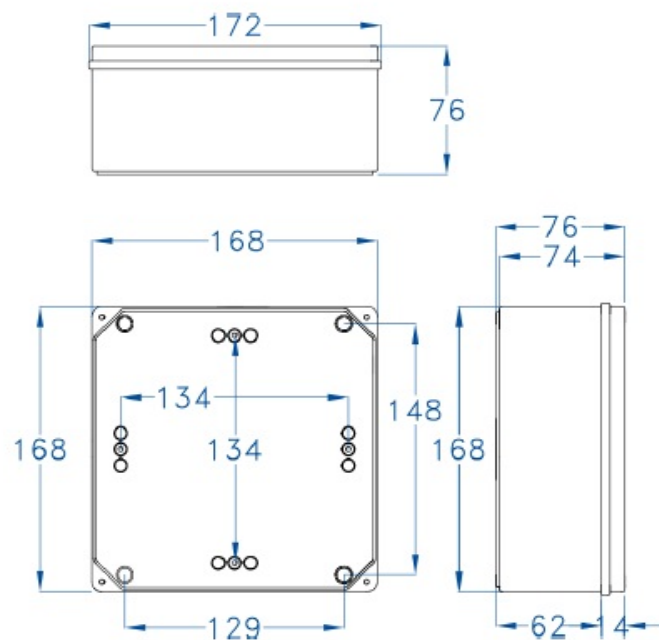

# CAJA ESTANCA GR17212

**SKU:** GR17212

Caja de superficie con tapa transparente pc. Fabricada con Abs libre de halógenos. Doble aislamiento, resistente a golpes. Amplia gama de accesorios para personalizar las diferentes aplicaciones. Señales de centrado en las paredes. Juntas en Epdm.

## ESPECIFICACIONES TÉCNICAS

<b>Color</b>	gris
<b>Temperatura instalación</b>	-5°C/+60°C
<b>Prueba hilo incandescente</b>	650°C
<b>Grado de protección</b>	IP65/IK08
<b>Certificaciones</b>	CSN n°1100428m, EN60439, EN60529, EN60670-1:05
<b>Dimensiones</b>	170x170x75 mm
<b>Material</b>	ABS libre de halógenos