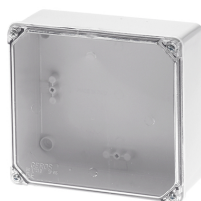

# CAJA ESTANCA GR17210

**SKU:** GR17210

Caja de superficie con tapa transparente pc. Fabricada con Abs libre de halógenos. Doble aislamiento, resistente a golpes. Amplia gama de accesorios para personalizar las diferentes aplicaciones. Señales de centrado en las paredes. Juntas en Epdm.

## ESPECIFICACIONES TÉCNICAS

<b>Color</b>	gris
<b>Temperatura instalación</b>	-5°C/+60°C
<b>Prueba hilo incandescente</b>	650°C
<b>Grado de protección</b>	IP65/IK08
<b>Certificaciones</b>	CSN n°1100428m, EN60439, EN60529, EN60670-1:05
<b>Dimensiones</b>	150x140x75 mm
<b>Material</b>	ABS libre de halógenos