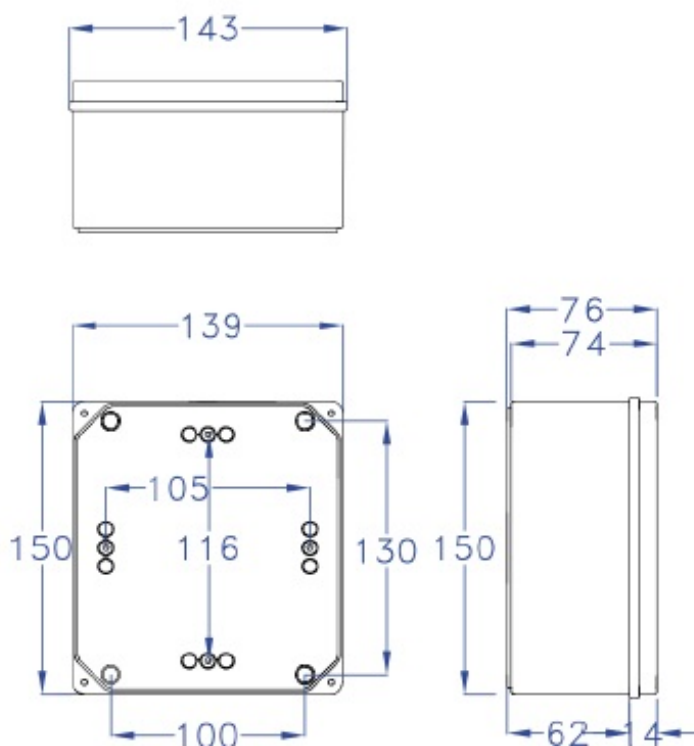

# CAJA ESTANCA GR17210

**SKU:** GR17210

Caja de superficie con tapa transparente pc. Fabricada con Abs libre de halógenos. Doble aislamiento, resistente a golpes. Amplia gama de accesorios para personalizar las diferentes aplicaciones. Señales de centrado en las paredes. Juntas en Epdm.

## ESPECIFICACIONES TÉCNICAS

<b>Color</b>	gris
<b>Temperatura instalación</b>	-5°C/+60°C
<b>Prueba hilo incandescente</b>	650°C
<b>Grado de protección</b>	IP65/IK08
<b>Certificaciones</b>	CSN n°1100428m, EN60439, EN60529, EN60670-1:05
<b>Dimensiones</b>	150x140x75 mm
<b>Material</b>	ABS libre de halógenos