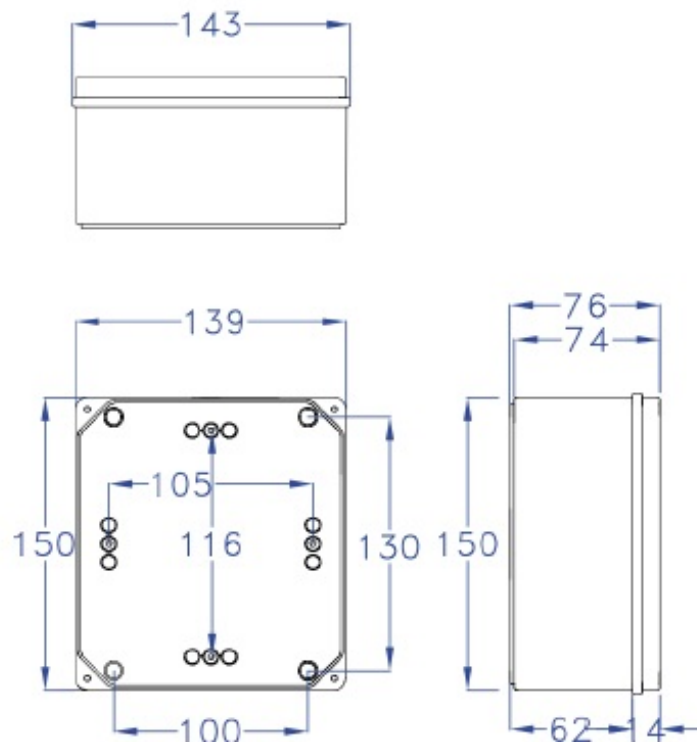

CAJA ESTANCA GR17210

SKU: GR17210

Caja de superficie con tapa transparente pc. Fabricada con Abs libre de halógenos. Doble aislamiento, resistente a golpes. Amplia gama de accesorios para personalizar las diferentes aplicaciones. Señales de centrado en las paredes. Juntas en Epdm.

ESPECIFICACIONES TÉCNICAS

Color	gris
Temperatura instalación	-5°C/+60°C
Prueba hilo incandescente	650°C
Grado de protección	IP65/IK08
Certificaciones	CSN n°1100428m, EN60439, EN60529, EN60670-1:05
Dimensiones	150x140x75 mm
Material	ABS libre de halógenos