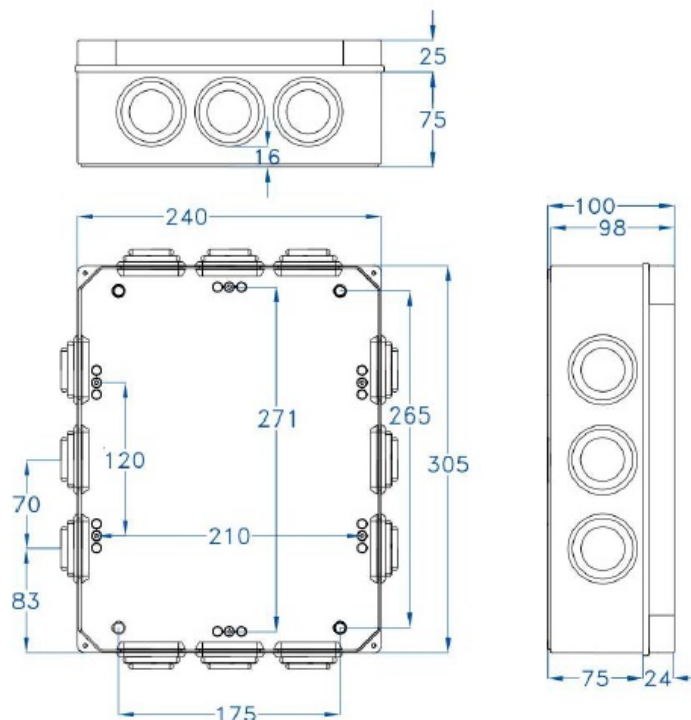

# CAJA ESTANCA GR17066

**SKU:** GR17066

Caja de superficie con conos, fabricada con Abs libre de halógenos. Doble aislamiento, resistente a golpes. Amplia gama de accesorios para personalizar las diferentes aplicaciones. Señales de centrado en las paredes. Juntas en EPDM.

## ESPECIFICACIONES TÉCNICAS

<b>Color</b>	gris
<b>Temperatura instalación</b>	-5°C/+60°C
<b>Prueba hilo incandescente</b>	650°C
<b>Grado de protección</b>	IP54/IK08
<b>Certificaciones</b>	CSN nº1100428m, EN60439, EN60529, EN60670-1:05
<b>Dimensiones</b>	310 x 240 x 100 mm
<b>Material</b>	ABS libre de halógenos