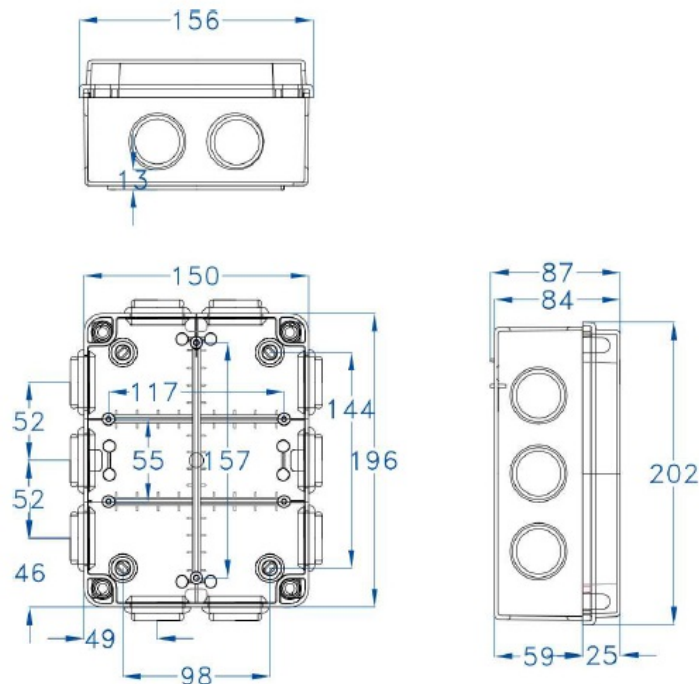

CAJA ESTANCA GR17065

SKU: GR17065

Caja de superficie con conos, fabricada con Abs libre de halógenos. Doble aislamiento, resistente a golpes. Amplia gama de accesorios para personalizar las diferentes aplicaciones. Señales de centrado en las paredes. Juntas en EPDM.

ESPECIFICACIONES TÉCNICAS

Color	gris
Temperatura instalación	-5°C/+60°C
Prueba hilo incandescente	650°C
Grado de protección	IP54/IK08
Certificaciones	CSN n°1100428m, EN60439, EN60529, EN60670-1:05
Dimensiones	190 x 140 x 140 mm
Material	ABS libre de halógenos