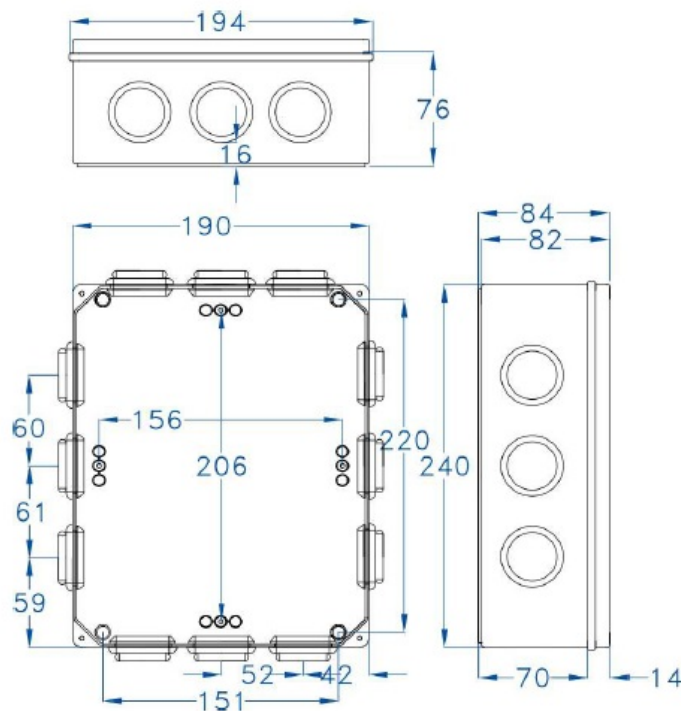

# CAJA ESTANCA GR17064

**SKU:** GR17064

Caja de superficie con conos, fabricada con Abs libre de halógenos. Doble aislamiento, resistente a golpes. Amplia gama de accesorios para personalizar las diferentes aplicaciones. Señales de centrado en las paredes. Juntas en EPDM.

## ESPECIFICACIONES TÉCNICAS

<b>Color</b>	gris
<b>Temperatura instalación</b>	-5°C/+60°C
<b>Prueba hilo incandescente</b>	650°C
<b>Grado de protección</b>	IP454IK08
<b>Certificaciones</b>	CSN n°1100428m, EN60439, EN60529, EN60670-1:05
<b>Dimensiones</b>	240 x 190 x 90mm
<b>Material</b>	ABS libre de halógenos