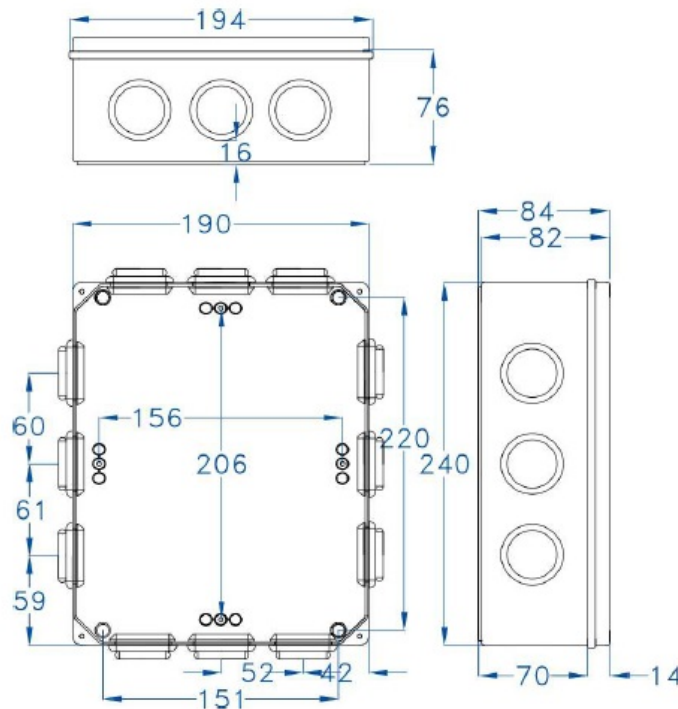

CAJA ESTANCA GR17064

SKU: GR17064

Caja de superficie con conos, fabricada con Abs libre de halógenos. Doble aislamiento, resistente a golpes. Amplia gama de accesorios para personalizar las diferentes aplicaciones. Señales de centrado en las paredes. Juntas en EPDM.

ESPECIFICACIONES TÉCNICAS

Color	gris
Temperatura instalación	-5°C/+60°C
Prueba hilo incandescente	650°C
Grado de protección	IP454IK08
Certificaciones	CSN n°1100428m, EN60439, EN60529, EN60670-1:05
Dimensiones	240 x 190 x 90mm
Material	ABS libre de halógenos