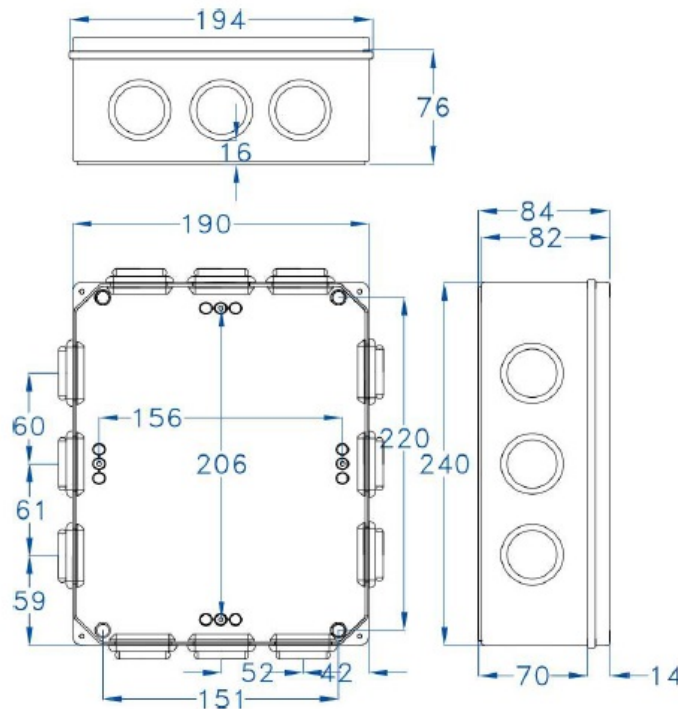

# CAJA ESTANCA GR17064

**SKU:** GR17064

Caja de superficie con conos, fabricada con Abs libre de halógenos. Doble aislamiento, resistente a golpes. Amplia gama de accesorios para personalizar las diferentes aplicaciones. Señales de centrado en las paredes. Juntas en EPDM.

## ESPECIFICACIONES TÉCNICAS

<b>Color</b>	gris
<b>Temperatura instalación</b>	-5°C/+60°C
<b>Prueba hilo incandescente</b>	650°C
<b>Grado de protección</b>	IP454IK08
<b>Certificaciones</b>	CSN n°1100428m, EN60439, EN60529, EN60670-1:05
<b>Dimensiones</b>	240 x 190 x 90mm
<b>Material</b>	ABS libre de halógenos