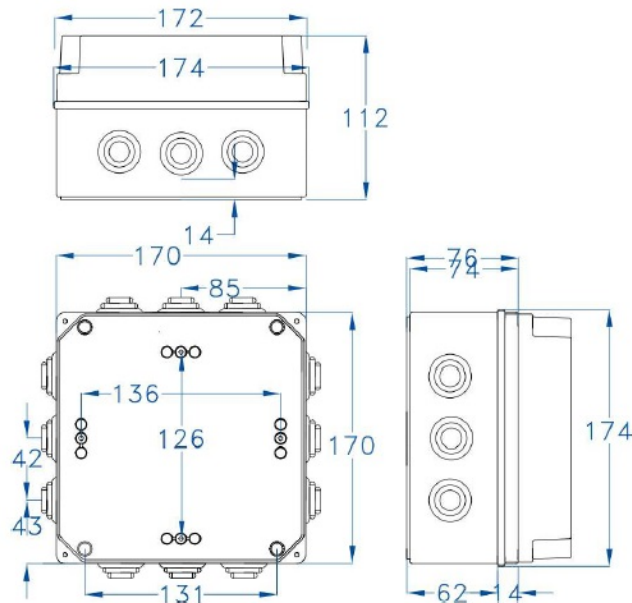

# CAJA ESTANCA GR17063

**SKU:** GR17063

Caja de superficie con conos, fabricada con Abs libre de halógenos. Doble aislamiento, resistente a golpes. Amplia gama de accesorios para personalizar las diferentes aplicaciones. Señales de centrado en las paredes. Juntas en EPDM.

## ESPECIFICACIONES TÉCNICAS

<b>Color</b>	gris
<b>Temperatura instalación</b>	-5°C/+60°C
<b>Prueba hilo incandescente</b>	650°C
<b>Grado de protección</b>	IP54/IK08
<b>Certificaciones</b>	CSN nº1100428m, EN60439, EN60529, EN60670-1:05
<b>Dimensiones</b>	170 x 170 x 120mm
<b>Material</b>	ABS libre de halógenos