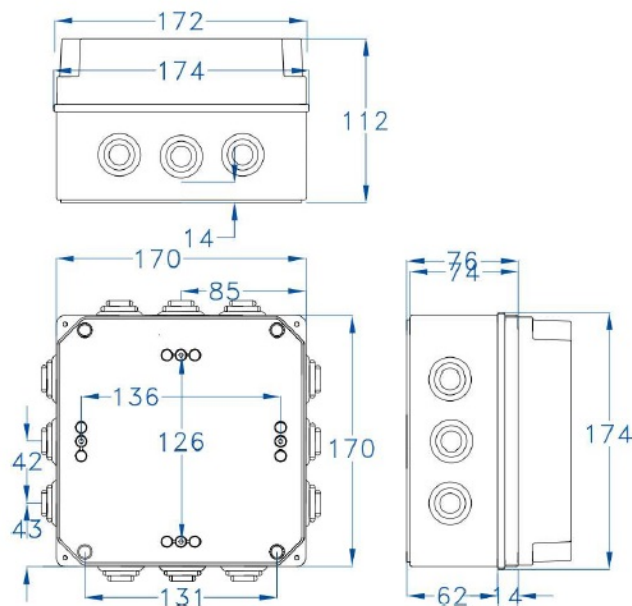

# CAJA ESTANCA GR17063

**SKU:** GR17063

Caja de superficie con conos, fabricada con Abs libre de halógenos. Doble aislamiento, resistente a golpes. Amplia gama de accesorios para personalizar las diferentes aplicaciones. Señales de centrado en las paredes. Juntas en EPDM.

## ESPECIFICACIONES TÉCNICAS

<b>Color</b>	gris
<b>Temperatura instalación</b>	-5°C/+60°C
<b>Prueba hilo incandescente</b>	650°C
<b>Grado de protección</b>	IP54/IK08
<b>Certificaciones</b>	CSN nº1100428m, EN60439, EN60529, EN60670-1:05
<b>Dimensiones</b>	170 x 170 x 120mm
<b>Material</b>	ABS libre de halógenos