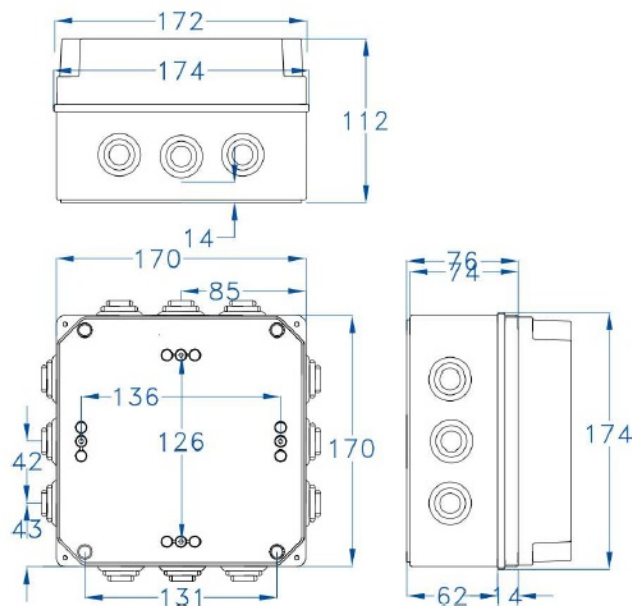

CAJA ESTANCA GR17063

SKU: GR17063

Caja de superficie con conos, fabricada con Abs libre de halógenos. Doble aislamiento, resistente a golpes. Amplia gama de accesorios para personalizar las diferentes aplicaciones. Señales de centrado en las paredes. Juntas en EPDM.

ESPECIFICACIONES TÉCNICAS

Color	gris
Temperatura instalación	-5°C/+60°C
Prueba hilo incandescente	650°C
Grado de protección	IP54/IK08
Certificaciones	CSN nº1100428m, EN60439, EN60529, EN60670-1:05
Dimensiones	170 x 170 x 120mm
Material	ABS libre de halógenos