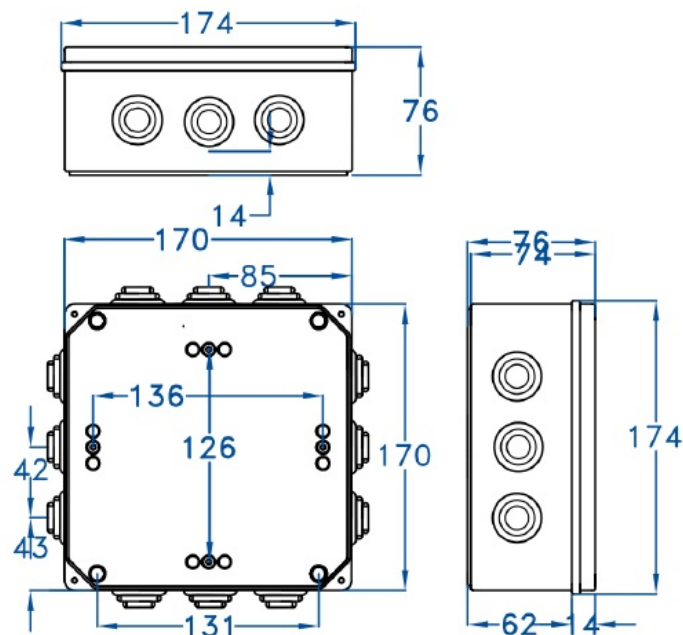

# CAJA ESTANCA GR17062

**SKU:** GR17062

Caja de superficie con conos, fabricada con Abs libre de halógenos. Doble aislamiento, resistente a golpes. Amplia gama de accesorios para personalizar las diferentes aplicaciones. Señales de centrado en las paredes. Juntas en EPDM.

## ESPECIFICACIONES TÉCNICAS

<b>Color</b>	gris
<b>Temperatura instalación</b>	-5°C/+60°C
<b>Prueba hilo incandescente</b>	650°C
<b>Grado de protección</b>	IP54/IK08
<b>Certificaciones</b>	CSN nº1100428m, EN60439, EN60529, EN60670-1:05
<b>Dimensiones</b>	170 x 170 x 75mm
<b>Material</b>	ABS libre de halógenos