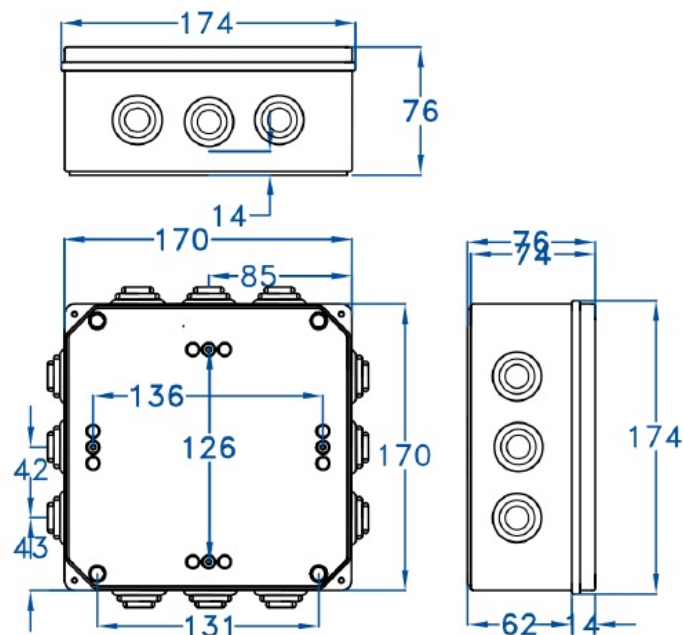

CAJA ESTANCA GR17062

SKU: GR17062

Caja de superficie con conos, fabricada con Abs libre de halógenos. Doble aislamiento, resistente a golpes. Amplia gama de accesorios para personalizar las diferentes aplicaciones. Señales de centrado en las paredes. Juntas en EPDM.

ESPECIFICACIONES TÉCNICAS

Color	gris
Temperatura instalación	-5°C/+60°C
Prueba hilo incandescente	650°C
Grado de protección	IP54/IK08
Certificaciones	CSN nº1100428m, EN60439, EN60529, EN60670-1:05
Dimensiones	170 x 170 x 75mm
Material	ABS libre de halógenos