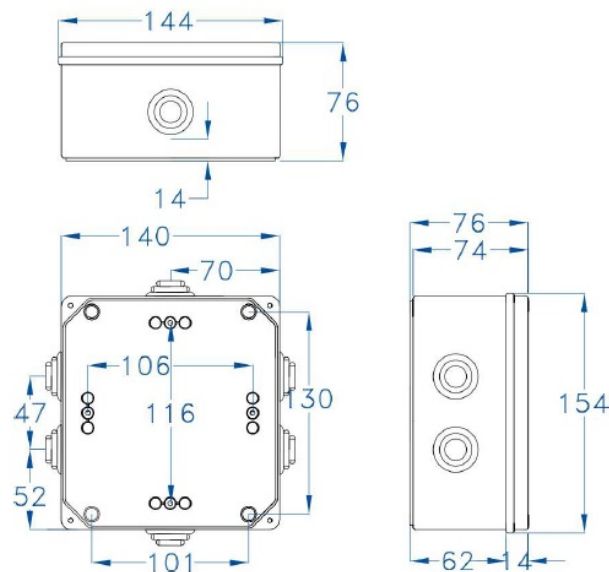

# CAJA ESTANCA GR17060

**SKU:** GR17060

Caja de superficie con conos, fabricada con Abs libre de halógenos. Doble aislamiento, resistente a golpes. Amplia gama de accesorios para personalizar las diferentes aplicaciones. Señales de centrado en las paredes. Juntas en EPDM.

## ESPECIFICACIONES TÉCNICAS

|                                  |  |
|----------------------------------|--|
| <b>Color</b>                     | gris   |
| <b>Temperatura instalación</b>   | -5°C/+60°C                                     |
| <b>Prueba hilo incandescente</b> | 650°C  |
| <b>Grado de protección</b>       | IP54/IK08                                      |
| <b>Certificaciones</b>           | CSN n°1100428m, EN60439, EN60529, EN60670-1:05 |
| <b>Dimensiones</b>               | 150 x 140 x 75mm                               |
| <b>Material</b>                  | ABS libre de halógenos                         |