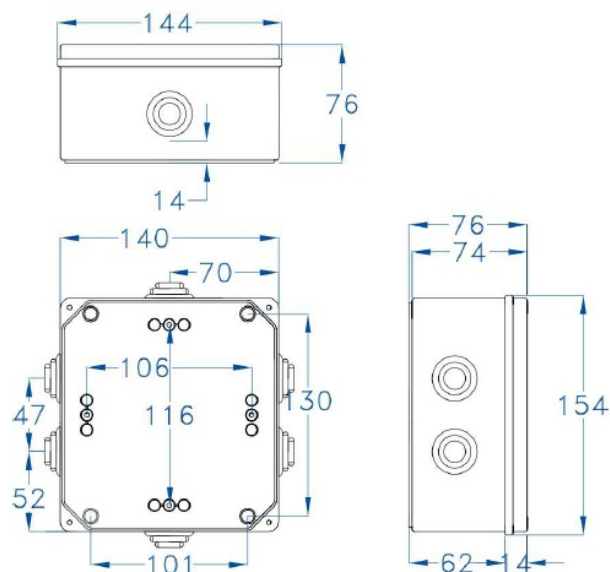

# CAJA ESTANCA GR17060

**SKU:** GR17060

Caja de superficie con conos, fabricada con Abs libre de halógenos. Doble aislamiento, resistente a golpes. Amplia gama de accesorios para personalizar las diferentes aplicaciones. Señales de centrado en las paredes. Juntas en EPDM.

## ESPECIFICACIONES TÉCNICAS

<b>Color</b>	gris
<b>Temperatura instalación</b>	-5°C/+60°C
<b>Prueba hilo incandescente</b>	650°C
<b>Grado de protección</b>	IP54/IK08
<b>Certificaciones</b>	CSN n°1100428m, EN60439, EN60529, EN60670-1:05
<b>Dimensiones</b>	150 x 140 x 75mm
<b>Material</b>	ABS libre de halógenos