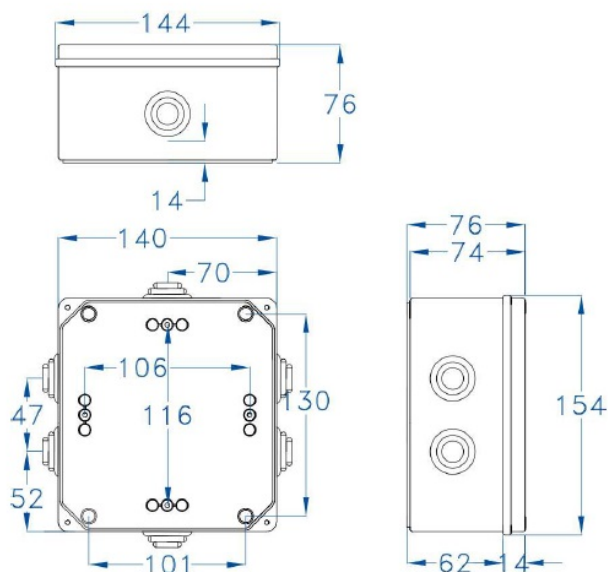

# CAJA ESTANCA GR17060

**SKU:** GR17060

Caja de superficie con conos, fabricada con Abs libre de halógenos. Doble aislamiento, resistente a golpes. Amplia gama de accesorios para personalizar las diferentes aplicaciones. Señales de centrado en las paredes. Juntas en EPDM.

## ESPECIFICACIONES TÉCNICAS

<b>Color</b>	gris
<b>Temperatura instalación</b>	-5°C/+60°C
<b>Prueba hilo incandescente</b>	650°C
<b>Grado de protección</b>	IP54/IK08
<b>Certificaciones</b>	CSN n°1100428m, EN60439, EN60529, EN60670-1:05
<b>Dimensiones</b>	150 x 140 x 75mm
<b>Material</b>	ABS libre de halógenos