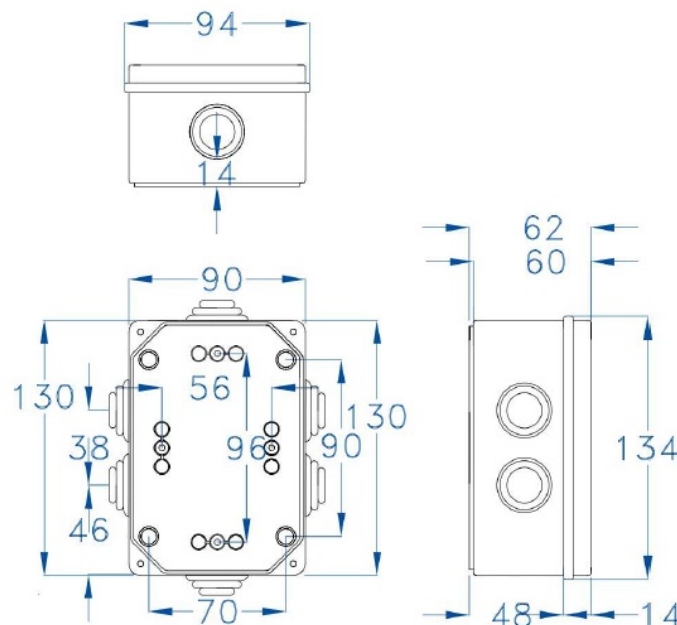

CAJA ESTANCA GR17056

SKU: GR17056

Caja de superficie con conos, fabricada con Abs libre de halógenos. Doble aislamiento, resistente a golpes. Amplia gama de accesorios para personalizar las diferentes aplicaciones. Señales de centrado en las paredes. Juntas en EPDM.

ESPECIFICACIONES TÉCNICAS

Color	gris
Temperatura instalación	-5°C/+60°C
Prueba hilo incandescente	650°C
Grado de protección	IP54/IK08
Certificaciones	CSN n°1100428m, EN60439, EN60529, EN60670-1:05
Dimensiones	130 x 90 x 65mm
Material	ABS libre de halógenos