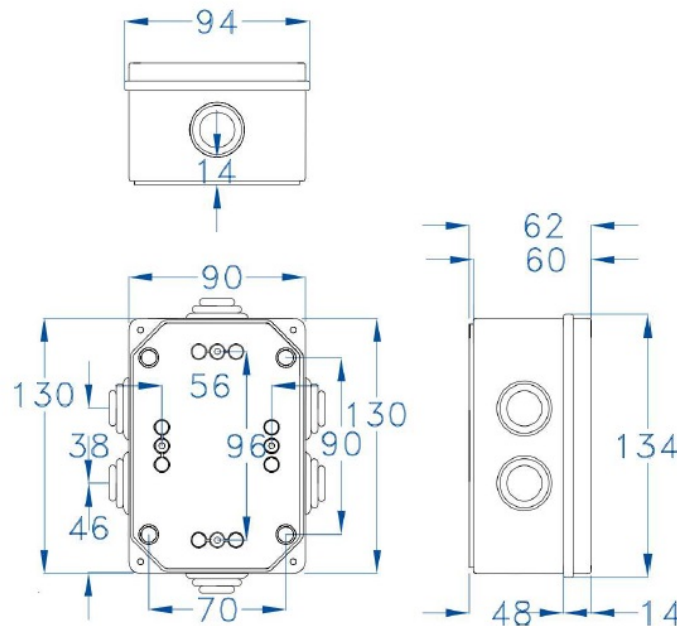

CAJA ESTANCA GR17056

SKU: GR17056

Caja de superficie con conos, fabricada con Abs libre de halógenos. Doble aislamiento, resistente a golpes. Amplia gama de accesorios para personalizar las diferentes aplicaciones. Señales de centrado en las paredes. Juntas en EPDM.

ESPECIFICACIONES TÉCNICAS

Color	gris
Temperatura instalación	-5°C/+60°C
Prueba hilo incandescente	650°C
Grado de protección	IP54/IK08
Certificaciones	CSN n°1100428m, EN60439, EN60529, EN60670-1:05
Dimensiones	130 x 90 x 65mm
Material	ABS libre de halógenos