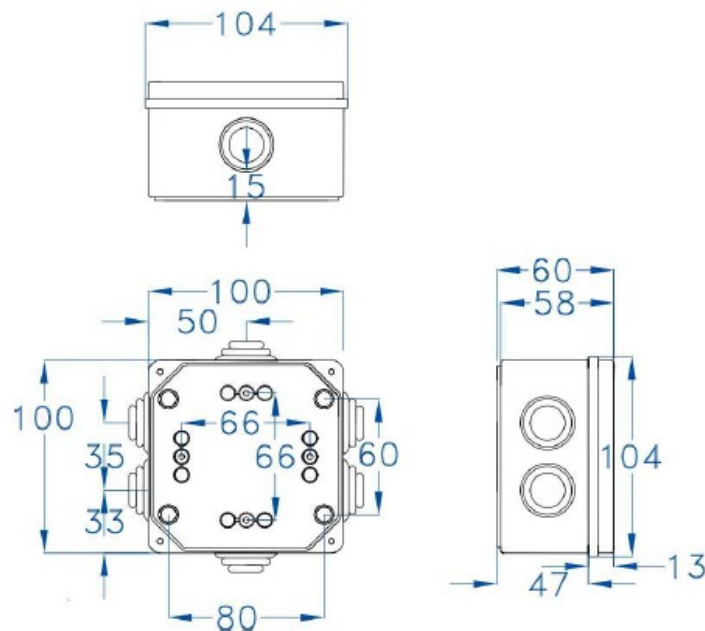

CAJA ESTANCA GR17054

SKU: GR17054

Caja de superficie con conos, fabricada con Abs libre de halógenos. Doble aislamiento, resistente a golpes. Amplia gama de accesorios para personalizar las diferentes aplicaciones. Señales de centrado en las paredes. Juntas en EPDM.

ESPECIFICACIONES TÉCNICAS

Color	gris
Temperatura instalación	-5°C/+60°C
Prueba hilo incandescente	650°C
Grado de protección	IP54/IK08
Certificaciones	CSN n°1100428m, EN60439, EN60529, EN60670-1:05
Dimensiones	100 x 100 x 60mm
Material	ABS libre de halógenos