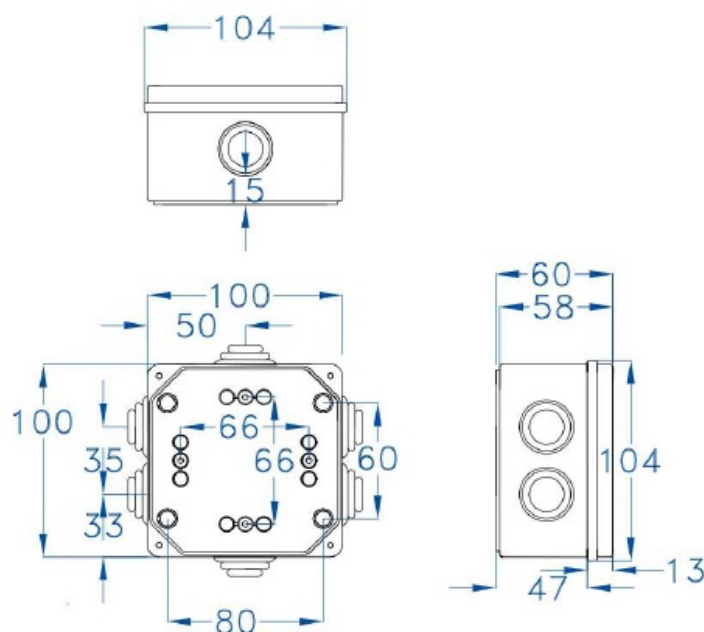

# CAJA ESTANCA GR17054

**SKU:** GR17054

Caja de superficie con conos, fabricada con Abs libre de halógenos. Doble aislamiento, resistente a golpes. Amplia gama de accesorios para personalizar las diferentes aplicaciones. Señales de centrado en las paredes. Juntas en EPDM.

## ESPECIFICACIONES TÉCNICAS

|                                  |  |
|----------------------------------|--|
| <b>Color</b>                     | gris   |
| <b>Temperatura instalación</b>   | -5°C/+60°C                                     |
| <b>Prueba hilo incandescente</b> | 650°C  |
| <b>Grado de protección</b>       | IP54/IK08                                      |
| <b>Certificaciones</b>           | CSN n°1100428m, EN60439, EN60529, EN60670-1:05 |
| <b>Dimensiones</b>               | 100 x 100 x 60mm                               |
| <b>Material</b>                  | ABS libre de halógenos                         |