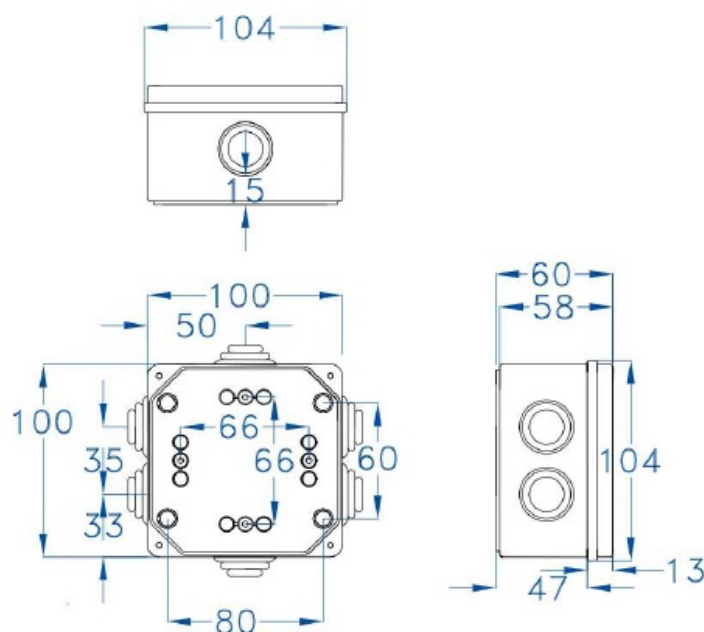

# CAJA ESTANCA GR17054

**SKU:** GR17054

Caja de superficie con conos, fabricada con Abs libre de halógenos. Doble aislamiento, resistente a golpes. Amplia gama de accesorios para personalizar las diferentes aplicaciones. Señales de centrado en las paredes. Juntas en EPDM.

## ESPECIFICACIONES TÉCNICAS

<b>Color</b>	gris
<b>Temperatura instalación</b>	-5°C/+60°C
<b>Prueba hilo incandescente</b>	650°C
<b>Grado de protección</b>	IP54/IK08
<b>Certificaciones</b>	CSN n°1100428m, EN60439, EN60529, EN60670-1:05
<b>Dimensiones</b>	100 x 100 x 60mm
<b>Material</b>	ABS libre de halógenos