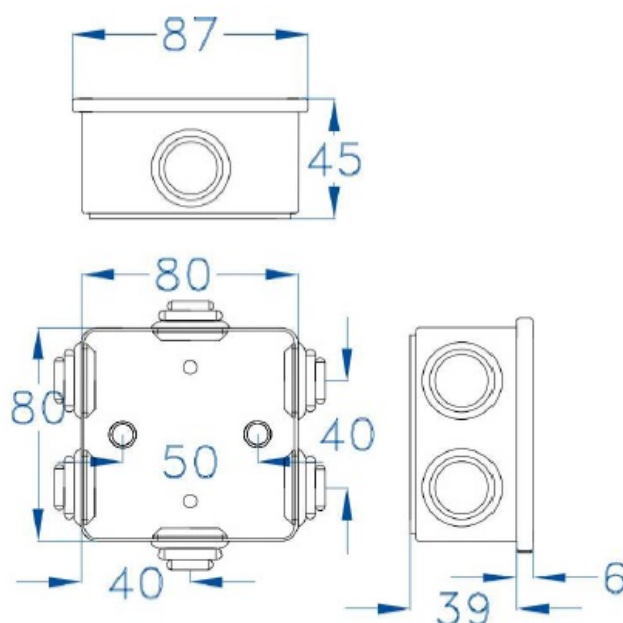

CAJA ESTANCA GR17053

SKU: GR17053

Caja de superficie con conos, fabricada con Abs libre de halógenos. Doble aislamiento, resistente a golpes. Amplia gama de accesorios para personalizar las diferentes aplicaciones. Señales de centrado en las paredes. Juntas en EPDM.

ESPECIFICACIONES TÉCNICAS

Color	gris
Temperatura instalación	-5°C/+60°C
Prueba hilo incandescente	650°C
Grado de protección	IP44/IK07
Certificaciones	CSN n°1100428m, EN60439, EN60529, EN60670-1:05
Dimensiones	83 x 83 x 43 mm
Material	ABS libre de halógenos