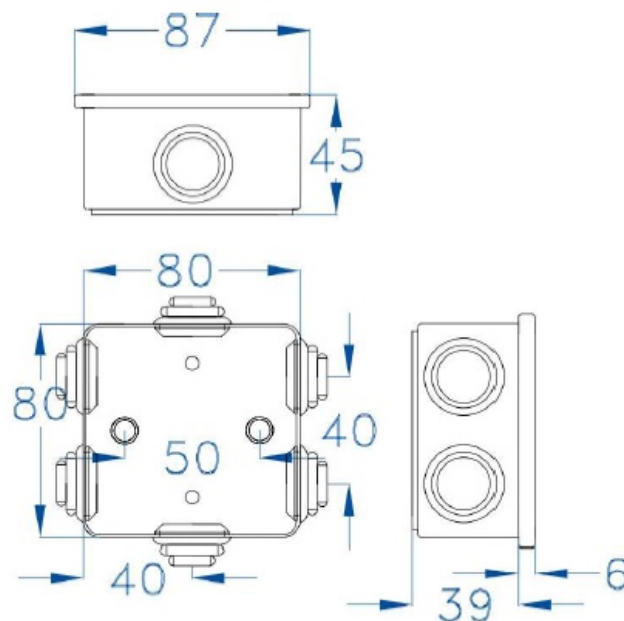

CAJA ESTANCA GR17053

SKU: GR17053

Caja de superficie con conos, fabricada con Abs libre de halógenos. Doble aislamiento, resistente a golpes. Amplia gama de accesorios para personalizar las diferentes aplicaciones. Señales de centrado en las paredes. Juntas en EPDM.

ESPECIFICACIONES TÉCNICAS

Color	gris
Temperatura instalación	-5°C/+60°C
Prueba hilo incandescente	650°C
Grado de protección	IP44/IK07
Certificaciones	CSN n°1100428m, EN60439, EN60529, EN60670-1:05
Dimensiones	83 x 83 x 43 mm
Material	ABS libre de halógenos