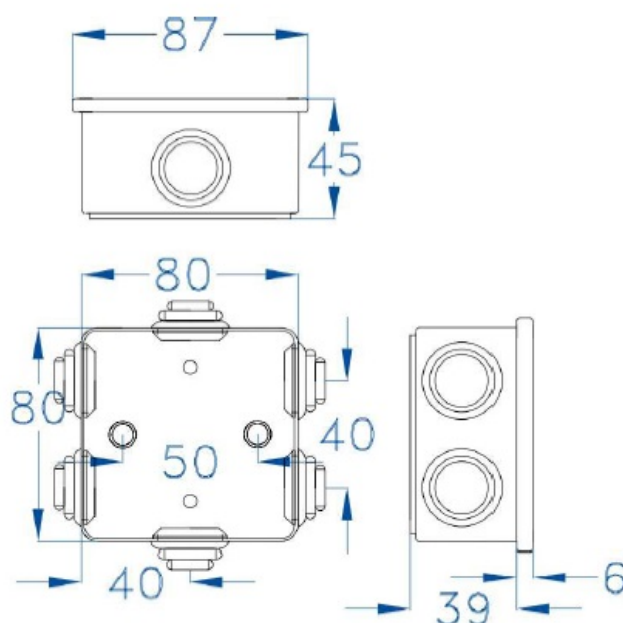

# CAJA ESTANCA GR17053

**SKU:** GR17053

Caja de superficie con conos, fabricada con Abs libre de halógenos. Doble aislamiento, resistente a golpes. Amplia gama de accesorios para personalizar las diferentes aplicaciones. Señales de centrado en las paredes. Juntas en EPDM.

## ESPECIFICACIONES TÉCNICAS

<b>Color</b>	gris
<b>Temperatura instalación</b>	-5°C/+60°C
<b>Prueba hilo incandescente</b>	650°C
<b>Grado de protección</b>	IP44/IK07
<b>Certificaciones</b>	CSN n°1100428m, EN60439, EN60529, EN60670-1:05
<b>Dimensiones</b>	83 x 83 x 43 mm
<b>Material</b>	ABS libre de halógenos