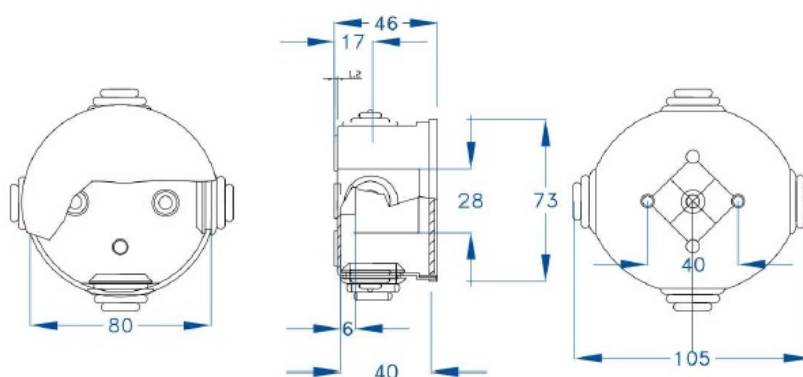

# CAJA ESTANCA GR17051

**SKU:** GR17051

Caja de superficie con conos, fabricada con Abs libre de halógenos. Doble aislamiento, resistente a golpes. Amplia gama de accesorios para personalizar las diferentes aplicaciones. Señales de centrado en las paredes. Juntas en EPDM.

## ESPECIFICACIONES TÉCNICAS

<b>Color</b>	gris
<b>Temperatura instalación</b>	-5°C/+60°C
<b>Prueba hilo incandescente</b>	650°C
<b>Grado de protección</b>	IP44/IK07
<b>Certificaciones</b>	CSN n°1100428m, EN60439, EN60529, EN60670-1:05
<b>Dimensiones</b>	ø68 x 40 mm
<b>Material</b>	ABS libre de halógenos