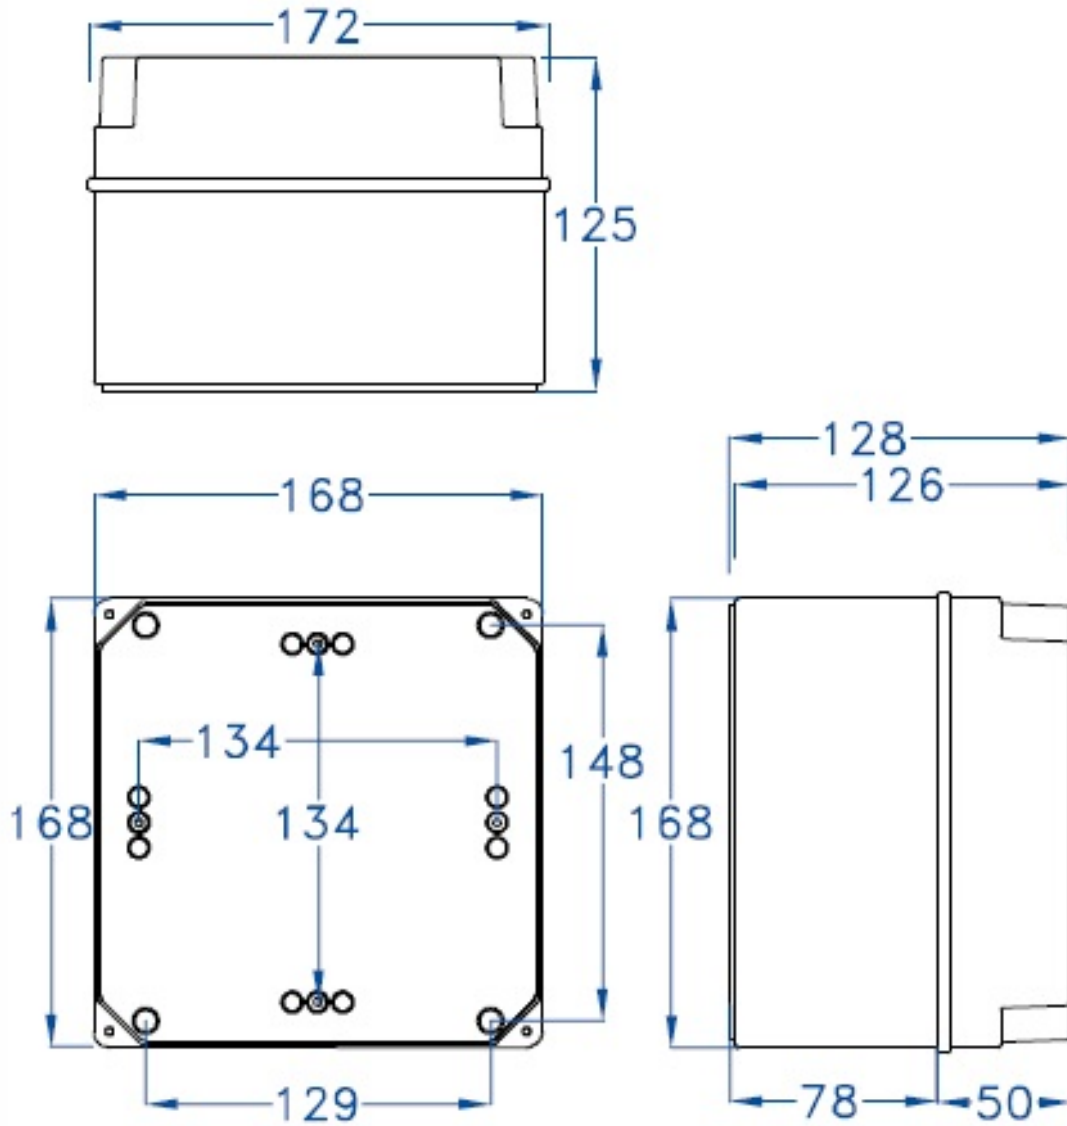

# CAJA ESTANCA GR17014

**SKU:** GR17014

Caja de superficie con paredes lisas, fabricada con Abs libre de halógenos. Doble aislamiento, resistente a golpes. Amplia gama de accesorios para personalizar las diferentes aplicaciones. Señales de centrado en las paredes. Juntas en EPDM.

## ESPECIFICACIONES TÉCNICAS

<b>Color</b>	gris
<b>Temperatura instalación</b>	-5°C/+60°C
<b>Prueba hilo incandescente</b>	650°C
<b>Grado de protección</b>	IP65/IK08
<b>Certificaciones</b>	CSN n°1100428m, EN60439, EN60529, EN60670-1:05
<b>Dimensiones</b>	240x190x90 mm
<b>Material</b>	ABS libre de halógenos